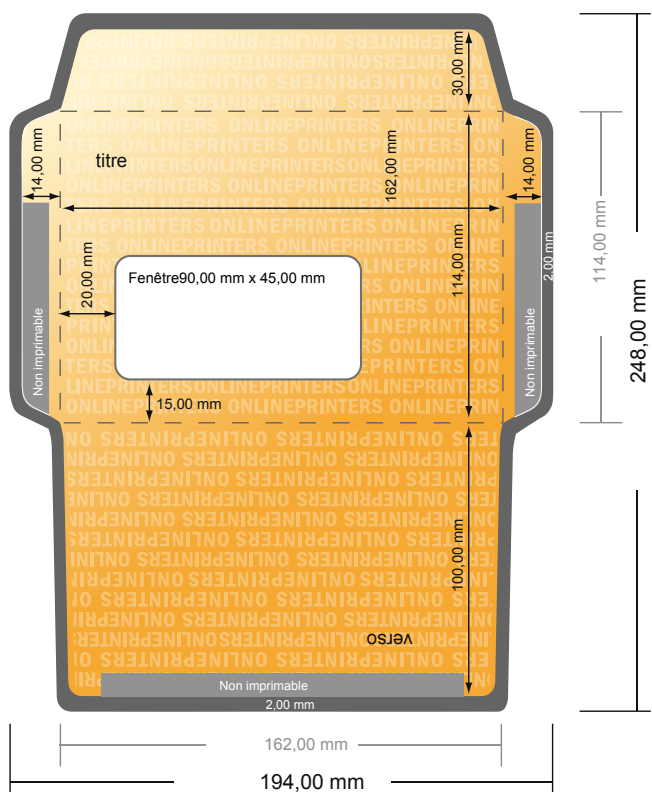

# Enveloppes

DIN-C6 • avec fenêtre à gauche

- Format de données :  
(incl. 2,00 mm fond perdu):  
19,40 x 24,80 cm
- Format final :  
16,20 x 11,40 cm
- Surface imprimable :  
19,00 x 24,40 cm
- **Distance de sécurité**  
4 mm: distance entre le texte/les informations et le bord du format final. Ceci empêche d'entamer le motif.

## Remarque :

- Prévoir une marge de sécurité comme indiqué.
- Placer les couleurs de fond, images ou graphiques jusqu'au bord du format de données.
- Lors de la production, il peut y avoir des tolérances suite à la découpe ou au pli.
- Cette ébauche n'est pas à l'échelle.
- Vous trouverez des indications sur les données d'impression sous la catégorie "Données d'impression" sur [www.onlineprinters.fr](http://www.onlineprinters.fr)