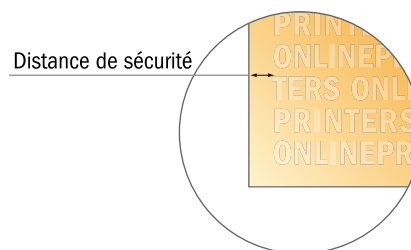

# Enveloppes

DIN-C4 • sans fenêtre

- Format de données :  
32,40 x 21,90 cm
- Format final :  
32,40 x 22,90 cm
- Surface imprimable :  
32,40 x 21,90 cm
- **Distance de sécurité**  
4 mm: distance entre le texte/les informations et le bord du format final. Ceci empêche d'entamer le motif.

## Remarque :

- Prévoir une marge de sécurité comme indiqué.
- Placer les couleurs de fond, images ou graphiques jusqu'au bord du format de données.
- Lors de la production, il peut y avoir des tolérances suite à la découpe ou au pli.
- Cette ébauche n'est pas à l'échelle.
- Vous trouverez des indications sur les données d'impression sous la catégorie "Données d'impression" sur [www.onlineprinters.fr](http://www.onlineprinters.fr)