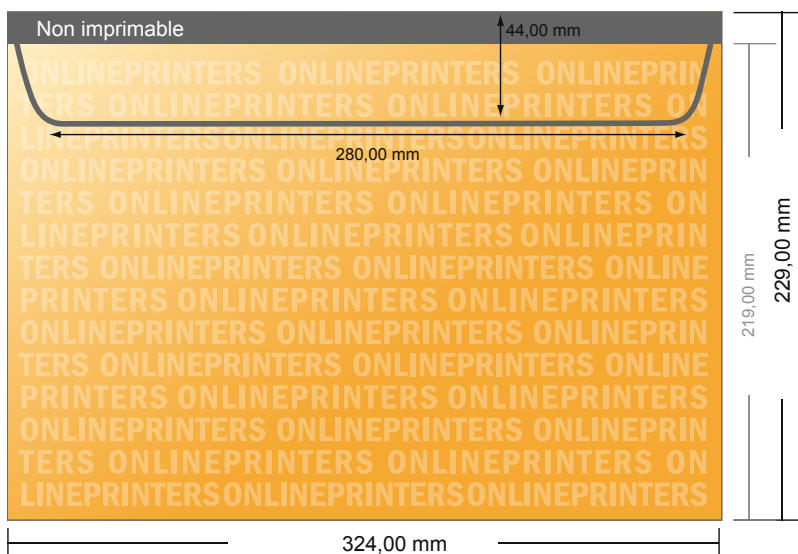

# Enveloppes

DIN-C4 • sans fenêtre

- Format de données :  
32,40 x 21,90 cm
- Format final :  
32,40 x 22,90 cm
- Surface imprimable :  
32,40 x 21,90 cm
- **Distance de sécurité**  
4 mm: distance entre le texte/les informations et le bord du format final. Ceci empêche d'entamer le motif.

## Remarque :

- Prévoir une marge de sécurité comme indiqué.
- Placer les couleurs de fond, images ou graphiques jusqu'au bord du format de données.
- Lors de la production, il peut y avoir des tolérances suite à la découpe ou au pli.
- Cette ébauche n'est pas à l'échelle.
- Vous trouverez des indications sur les données d'impression sous la catégorie "Données d'impression" sur [www.onlineprinters.fr](http://www.onlineprinters.fr)