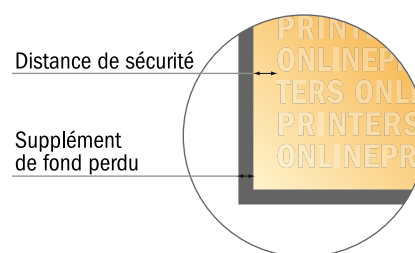

Notes adhésives

Coeur, 6,6 x 6,6 cm

- Format de données :
(incl. 3,00 mm fond perdu):
7,20 x 7,20 cm
- Format final :
6,60 x 6,60 cm
- Distance de sécurité**
4 mm: distance entre le texte/les informations et le bord du format final. Ceci empêche d'entamer le motif.

Remarque :

- Prévoir une marge de sécurité comme indiqué.
- Placer les couleurs de fond, images ou graphiques jusqu'au bord du format de données.
- Lors de la production, il peut y avoir des tolérances suite à la découpe ou au pli.
- Cette ébauche n'est pas à l'échelle.
- Vous trouverez des indications sur les données d'impression sous la catégorie "Données d'impression" sur www.onlineprinters.fr