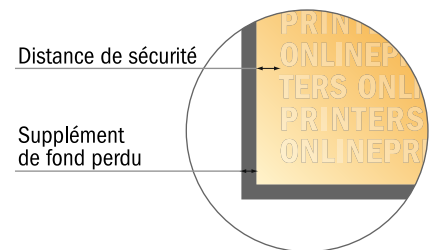

## Étiquettes en rouleau

DIN-A7

- Format de données :  
(incl. 2,00 mm fond perdu):  
7,80 x 10,90 cm
- Format final :  
7,40 x 10,50 cm
- Distance de sécurité**  
4 mm: distance entre le texte/les informations et le bord du format final. Ceci empêche d'entamer le motif.

## Remarque :

- Prévoir une marge de sécurité comme indiqué.
- Placer les couleurs de fond, images ou graphiques jusqu'au bord du format de données.
- Lors de la production, il peut y avoir des tolérances suite à la découpe ou au pli.
- Cette ébauche n'est pas à l'échelle.
- Vous trouverez des indications sur les données d'impression sous la catégorie "Données d'impression" sur [www.onlineprinters.fr](http://www.onlineprinters.fr)