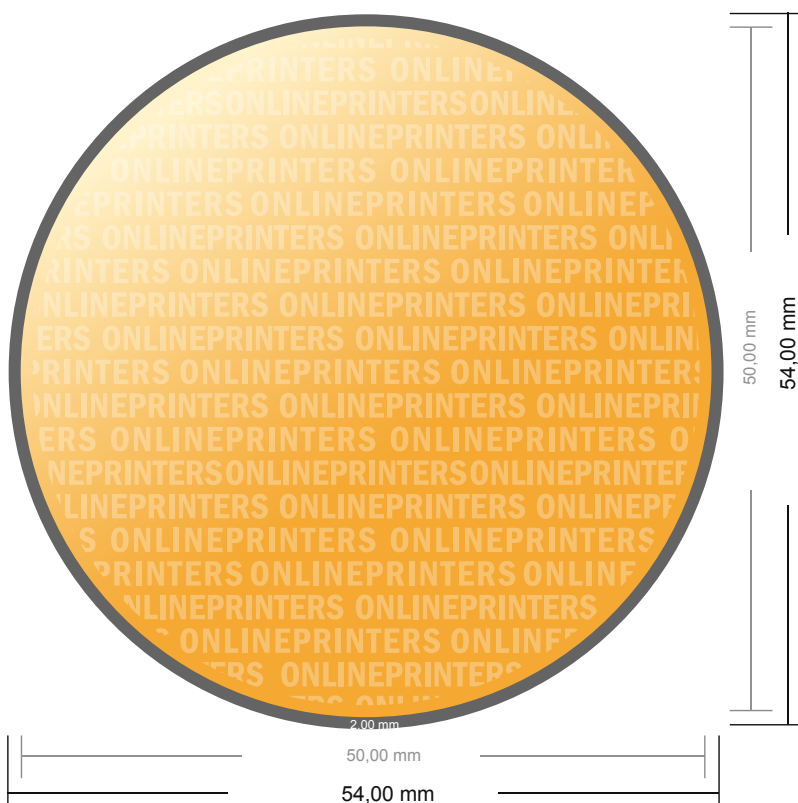

Étiquettes en rouleau

Diamètre de 5,0 cm

- Format de données :
(incl. 2,00 mm fond perdu):
5,40 x 5,40 cm
- Format final :
5,00 x 5,00 cm
- **Distance de sécurité**
4 mm: distance entre le texte/les informations et le bord du format final. Ceci empêche d'entamer le motif.

Remarque :

- Prévoir une marge de sécurité comme indiqué.
- Placer les couleurs de fond, images ou graphiques jusqu'au bord du format de données.
- Lors de la production, il peut y avoir des tolérances suite à la découpe ou au pli.
- Cette ébauche n'est pas à l'échelle.
- Vous trouverez des indications sur les données d'impression sous la catégorie "Données d'impression" sur www.onlineprinters.fr