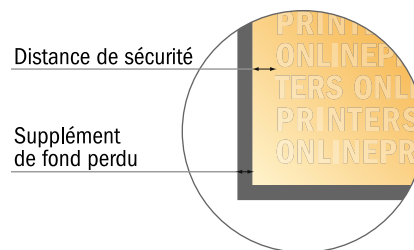

## Cartes de visite

9,0 x 5,0 cm

- Format de données :  
(incl. 2,00 mm fond perdu):  
9,40 x 5,40 cm
- Format final :  
9,00 x 5,00 cm
- Les dimensions du recto et du verso sont identiques.
- **Distance de sécurité**  
4 mm: distance entre le texte/les informations et le bord du format final. Ceci empêche d'entamer le motif.

### Remarque :

- Prévoir une marge de sécurité comme indiqué.
- Placer les couleurs de fond, images ou graphiques jusqu'au bord du format de données.
- Lors de la production, il peut y avoir des tolérances suite à la découpe ou au pli.
- Cette ébauche n'est pas à l'échelle.
- Vous trouverez des indications sur les données d'impression sous la catégorie "Données d'impression" sur [www.onlineprinters.fr](http://www.onlineprinters.fr)