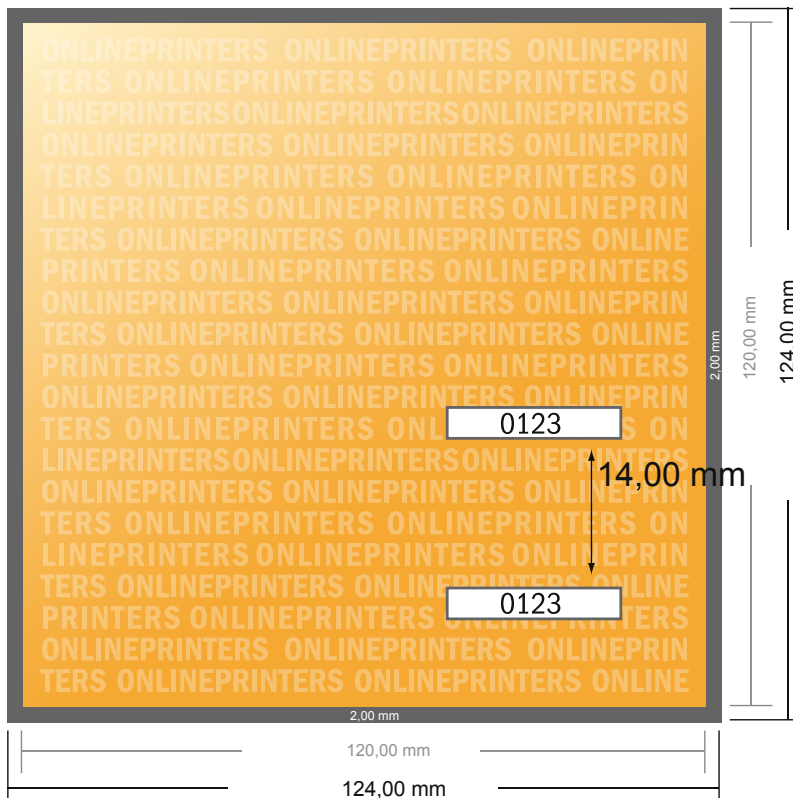

# Billets d'entrée (lumière noire)

Format CD

- Format de données :  
(incl. 2,00 mm fond perdu):  
12,40 x 12,40 cm
- Format final :  
12,00 x 12,00 cm
- Distance de sécurité**  
4 mm: distance entre le texte/les informations et le bord du format final. Ceci empêche d'entamer le motif.

## Remarque :

- Prévoir une marge de sécurité comme indiqué.
- Placer les couleurs de fond, images ou graphiques jusqu'au bord du format de données.
- Lors de la production, il peut y avoir des tolérances suite à la découpe ou au pli.
- Cette ébauche n'est pas à l'échelle.
- Vous trouverez des indications sur les données d'impression sous la catégorie "Données d'impression" sur [www.onlineprinters.fr](http://www.onlineprinters.fr)