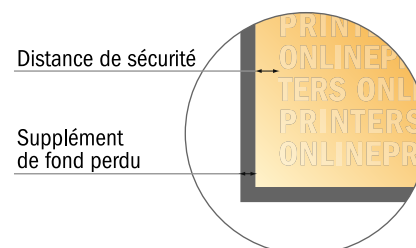

## Cartes postales

DIN-A6

- Format de données :  
(incl. 2,00 mm fond perdu):  
10,90 x 15,20 cm
- Format final :  
10,50 x 14,80 cm
- Les dimensions du recto et du verso sont identiques.
- **Distance de sécurité**  
4 mm: distance entre le texte/les informations et le bord du format final. Ceci empêche d'entamer le motif.

## Remarque :

- Prévoir une marge de sécurité comme indiqué.
- Placer les couleurs de fond, images ou graphiques jusqu'au bord du format de données.
- Lors de la production, il peut y avoir des tolérances suite à la découpe ou au pli.
- Cette ébauche n'est pas à l'échelle.
- Vous trouverez des indications sur les données d'impression sous la catégorie "Données d'impression" sur [www.onlineprinters.fr](http://www.onlineprinters.fr)