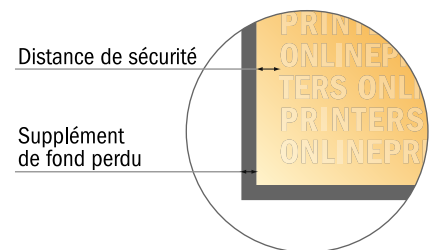

## Flyers

DIN-A5

- Format de données :  
(incl. 2,00 mm fond perdu):  
15,20 x 21,40 cm
- Format final :  
14,80 x 21,00 cm
- Les dimensions du recto et du verso sont identiques.
- **Distance de sécurité**  
4 mm: distance entre le texte/les informations et le bord du format final. Ceci empêche d'entamer le motif.

## Remarque :

- Prévoir une marge de sécurité comme indiqué.
- Placer les couleurs de fond, images ou graphiques jusqu'au bord du format de données.
- Lors de la production, il peut y avoir des tolérances suite à la découpe ou au pli.
- Cette ébauche n'est pas à l'échelle.
- Vous trouverez des indications sur les données d'impression sous la catégorie "Données d'impression" sur [www.onlineprinters.fr](http://www.onlineprinters.fr)