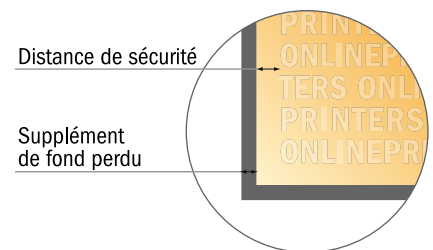

Flyers

DIN-A4

- Format de données :
(incl. 2,00 mm fond perdu):
21,40 x 30,10 cm
- Format final :
21,00 x 29,70 cm
- Les dimensions du recto et du verso sont identiques.
- **Distance de sécurité**
4 mm: distance entre le texte/les informations et le bord du format final. Ceci empêche d'entamer le motif.

Remarque :

- Prévoir une marge de sécurité comme indiqué.
- Placer les couleurs de fond, images ou graphiques jusqu'au bord du format de données.
- Lors de la production, il peut y avoir des tolérances suite à la découpe ou au pli.
- Cette ébauche n'est pas à l'échelle.
- Vous trouverez des indications sur les données d'impression sous la catégorie "Données d'impression" sur www.onlineprinters.fr