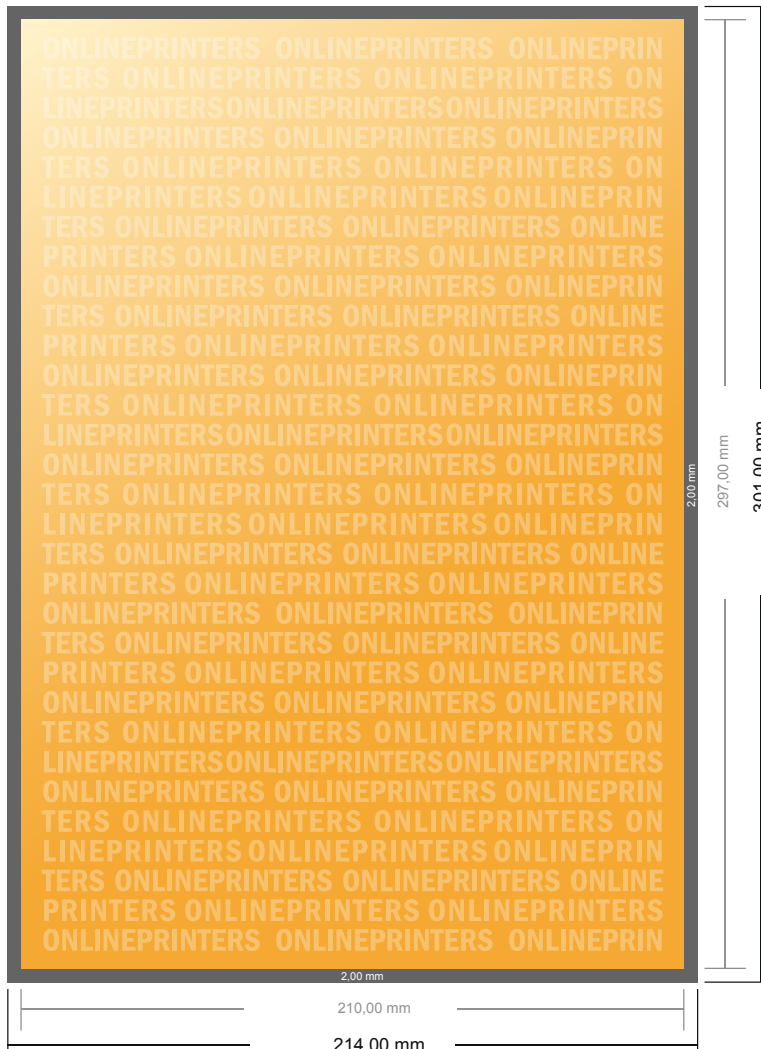

Flyers

DIN-A4

- Format de données :
(incl. 2,00 mm fond perdu):
21,40 x 30,10 cm
- Format final :
21,00 x 29,70 cm
- Les dimensions du recto et du verso sont identiques.
- **Distance de sécurité**
4 mm: distance entre le texte/les informations et le bord du format final. Ceci empêche d'entamer le motif.

Remarque :

- Prévoir une marge de sécurité comme indiqué.
- Placer les couleurs de fond, images ou graphiques jusqu'au bord du format de données.
- Lors de la production, il peut y avoir des tolérances suite à la découpe ou au pli.
- Cette ébauche n'est pas à l'échelle.
- Vous trouverez des indications sur les données d'impression sous la catégorie "Données d'impression" sur www.onlineprinters.fr