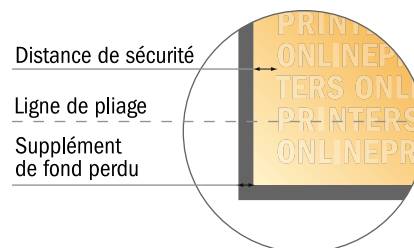

Dépliant format portrait

DIN-A5 • 1 pli • 4 pages

- Format de données :
(incl. 2,00 mm fond perdu):
30,10 x 21,40 cm
- Format final (ouvert) :
29,70 x 21,00 cm
- Format final (fermé) :
14,80 x 21,00 cm
- **Distance de sécurité**
4 mm: distance entre le texte/les informations et le bord du format final. Ceci empêche d'entamer le motif.

Remarque :

- Prévoir une marge de sécurité comme indiqué.
- Placer les couleurs de fond, images ou graphiques jusqu'au bord du format de données.
- Lors de la production, il peut y avoir des tolérances suite à la découpe ou au pli.
- Cette ébauche n'est pas à l'échelle.
- Vous trouverez des indications sur les données d'impression sous la catégorie "Données d'impression" sur www.onlineprinters.fr