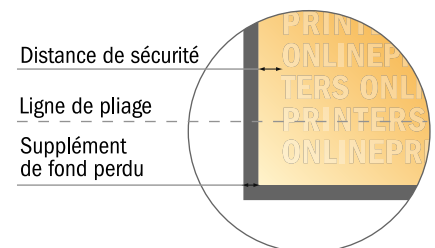

Dépliant format portrait

DIN-A5 • 1 pli • 4 pages

- Format de données :
(incl. 2,00 mm fond perdu):
30,10 x 21,40 cm
- Format final (ouvert) :
29,70 x 21,00 cm
- Format final (fermé) :
14,80 x 21,00 cm
- **Distance de sécurité**
4 mm: distance entre le texte/les informations et le bord du format final. Ceci empêche d'entamer le motif.

Remarque :

- Prévoir une marge de sécurité comme indiqué.
- Placer les couleurs de fond, images ou graphiques jusqu'au bord du format de données.
- Lors de la production, il peut y avoir des tolérances suite à la découpe ou au pli.
- Cette ébauche n'est pas à l'échelle.
- Vous trouverez des indications sur les données d'impression sous la catégorie "Données d'impression" sur www.onlineprinters.fr