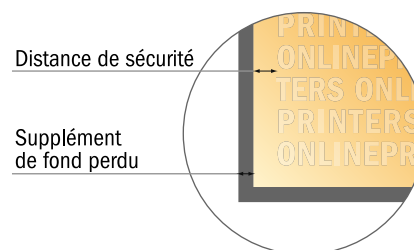

Cartes de visite

8,5 x 5,5 cm

- Format de données :
(incl. 2,00 mm fond perdu):
8,90 x 5,90 cm
- Format final :
8,50 x 5,50 cm
- Les dimensions du recto et du verso sont identiques.
- Distance de sécurité**
4 mm: distance entre le texte/les informations et le bord du format final. Ceci empêche d'entamer le motif.

**Remarque :**

- Prévoir une marge de sécurité comme indiqué.
- Placer les couleurs de fond, images ou graphiques jusqu'au bord du format de données.
- Lors de la production, il peut y avoir des tolérances suite à la découpe ou au pli.
- Cette ébauche n'est pas à l'échelle.
- Vous trouverez des indications sur les données d'impression sous la catégorie "Données d'impression" sur www.onlineprinters.fr