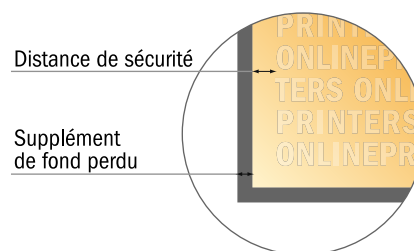

Étiquettes d'adresse

6,8 x 2,0 cm

- Format de données :
(incl. 2,00 mm fond perdu):
7,20 x 2,40 cm
- Format final :
6,80 x 2,00 cm
- **Distance de sécurité**
4 mm: distance entre le texte/les informations et le bord du format final. Ceci empêche d'entamer le motif.

Remarque :

- Prévoir une marge de sécurité comme indiqué.
- Placer les couleurs de fond, images ou graphiques jusqu'au bord du format de données.
- Lors de la production, il peut y avoir des tolérances suite à la découpe ou au pli.
- Cette ébauche n'est pas à l'échelle.
- Vous trouverez des indications sur les données d'impression sous la catégorie "Données d'impression" sur www.onlineprinters.fr