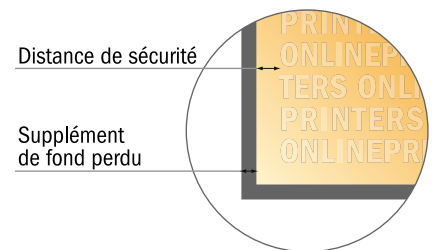

Autocollants

A6-Carré

- Format de données :
(incl. 2,00 mm fond perdu):
10,90 x 10,90 cm
- Format final :
10,50 x 10,50 cm
- **Distance de sécurité**
4 mm: distance entre le texte/les informations et le bord du format final. Ceci empêche d'entamer le motif.

Remarque :

- Prévoir une marge de sécurité comme indiqué.
- Placer les couleurs de fond, images ou graphiques jusqu'au bord du format de données.
- Lors de la production, il peut y avoir des tolérances suite à la découpe ou au pli.
- Cette ébauche n'est pas à l'échelle.
- Vous trouverez des indications sur les données d'impression sous la catégorie "Données d'impression" sur www.onlineprinters.fr