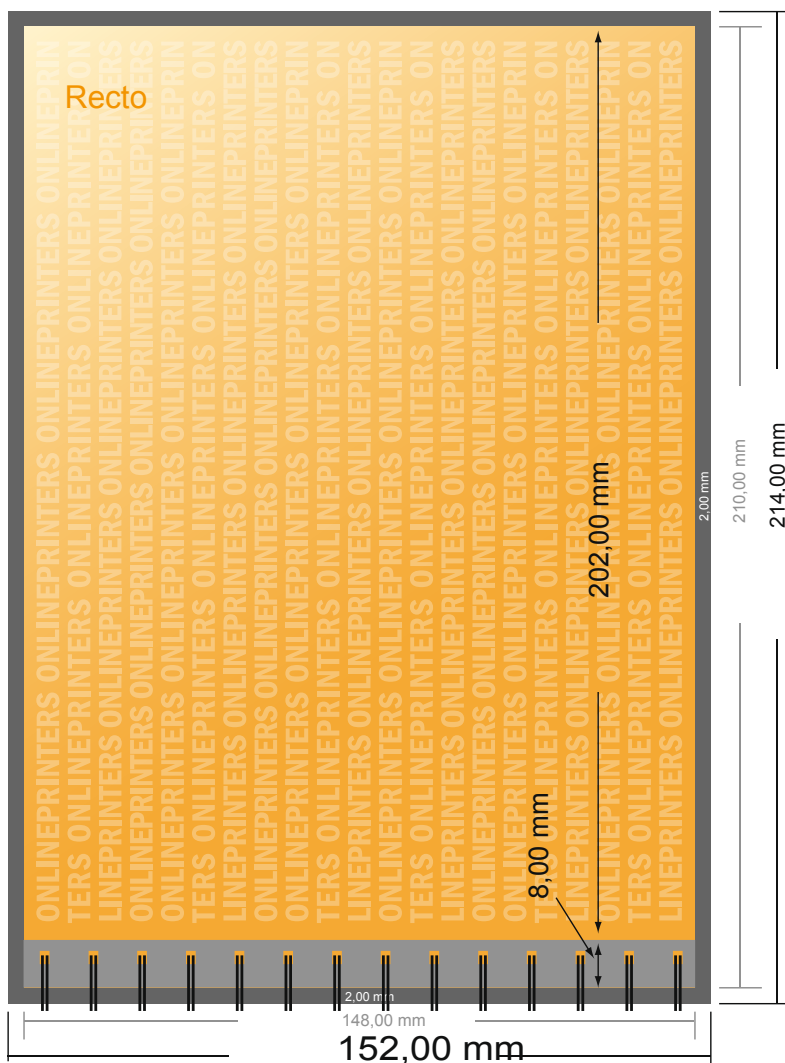

Blocs spirale

DIN-A5 • Format paysage

- Format de données :
(incl. 2,00 mm fond perdu):
21,40 x 15,20 cm
- Format final :
21,00 x 14,80 cm
- **Distance de sécurité**
4 mm: distance entre le texte/les informations et le bord du format final. Ceci empêche d'entamer le motif.

Remarque :

- Prévoir une marge de sécurité comme indiqué.
- Placer les couleurs de fond, images ou graphiques jusqu'au bord du format de données.
- Lors de la production, il peut y avoir des tolérances suite à la découpe ou au pli.
- Cette ébauche n'est pas à l'échelle.
- Vous trouverez des indications sur les données d'impression sous la catégorie "Données d'impression" sur www.onlineprinters.fr