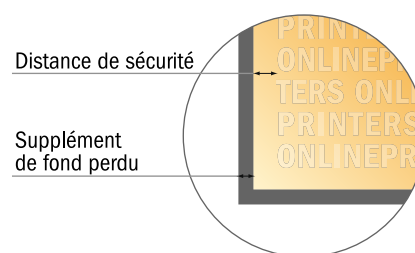

Livrets à spirale

DIN-A5 • Format portrait

- Format de données :
(incl. 2,00 mm fond perdu):
15,20 x 21,40 cm
- Format final :
14,80 x 21,00 cm
- **Distance de sécurité**
5 mm: distance entre le texte/les informations et le bord du format final. Ceci empêche d'entamer le motif.

Remarque :

- Prévoir une marge de sécurité comme indiqué.
- Placer les couleurs de fond, images ou graphiques jusqu'au bord du format de données.
- Lors de la production, il peut y avoir des tolérances suite à la découpe ou au pli.
- Cette ébauche n'est pas à l'échelle.
- Vous trouverez des indications sur les données d'impression sous la catégorie "Données d'impression" sur www.onlineprinters.fr