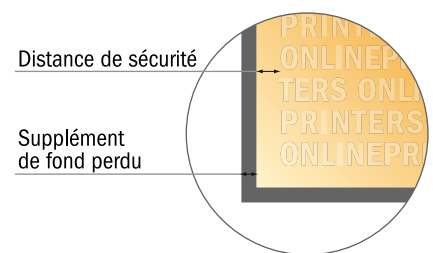

## Impression rame

125,0 x 125,0 cm

- Format de données :  
(incl. 10,00 mm fond perdu):  
127,00 x 127,00 cm
- Format final :  
125,00 x 125,00 cm
- **Distance de sécurité**  
4 mm: distance entre le texte/les informations et le bord du format final. Ceci empêche d'entamer le motif.

### Remarque :

- Prévoir une marge de sécurité comme indiqué.
- Placer les couleurs de fond, images ou graphiques jusqu'au bord du format de données.
- Lors de la production, il peut y avoir des tolérances suite à la découpe ou au pli.
- Cette ébauche n'est pas à l'échelle.
- Vous trouverez des indications sur les données d'impression sous la catégorie "Données d'impression" sur [www.onlineprinters.fr](http://www.onlineprinters.fr)