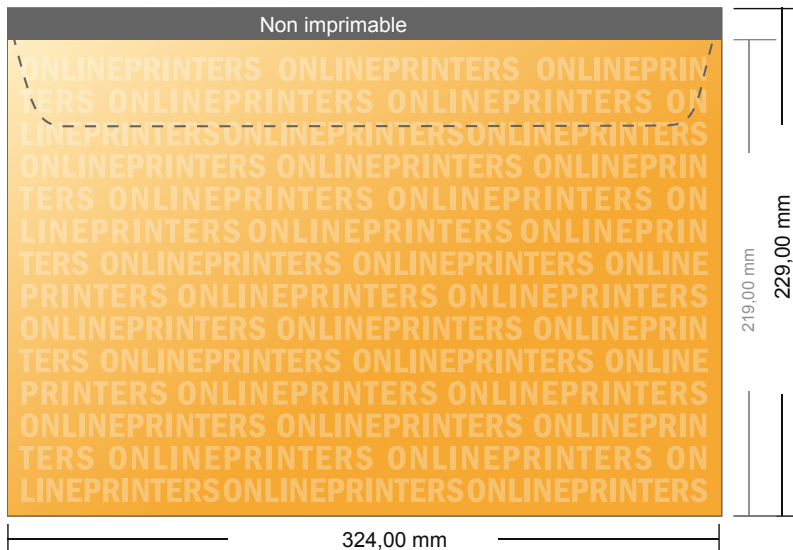

Enveloppes

DIN-C4 • sans fenêtre

- Format de données :
32,40 x 21,90 cm
- Format final :
32,40 x 22,90 cm
- Surface imprimable :
32,40 x 21,90 cm
- **Distance de sécurité**
4 mm: distance entre le texte/les informations et le bord du format final. Ceci empêche d'entamer le motif.

Remarque :

- Prévoir une marge de sécurité comme indiqué.
- Placer les couleurs de fond, images ou graphiques jusqu'au bord du format de données.
- Lors de la production, il peut y avoir des tolérances suite à la découpe ou au pli.
- Cette ébauche n'est pas à l'échelle.
- Vous trouverez des indications sur les données d'impression sous la catégorie "Données d'impression" sur www.onlineprinters.fr