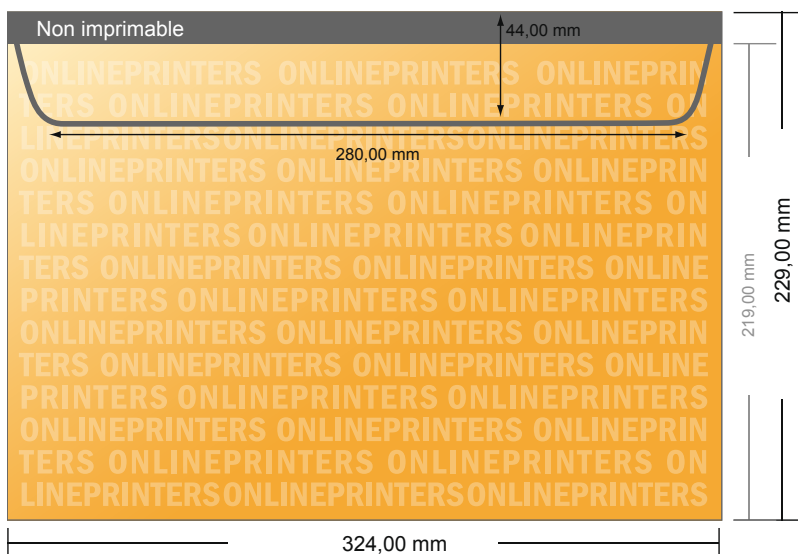

Enveloppes

DIN-C4 • sans fenêtre

- Format de données :
32,40 x 21,90 cm
- Format final :
32,40 x 22,90 cm
- Surface imprimable :
32,40 x 21,90 cm
- **Distance de sécurité**
4 mm: distance entre le texte/les informations et le bord du format final. Ceci empêche d'entamer le motif.

Remarque :

- Prévoir une marge de sécurité comme indiqué.
- Placer les couleurs de fond, images ou graphiques jusqu'au bord du format de données.
- Lors de la production, il peut y avoir des tolérances suite à la découpe ou au pli.
- Cette ébauche n'est pas à l'échelle.
- Vous trouverez des indications sur les données d'impression sous la catégorie "Données d'impression" sur www.onlineprinters.fr