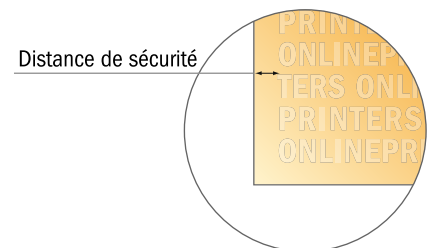

Enveloppes

DIN-C4 • sans fenêtre

- Format de données :
32,40 x 21,90 cm
- Format final :
32,40 x 22,90 cm
- Surface imprimable :
32,40 x 21,90 cm
- **Distance de sécurité**
4 mm: distance entre le texte/les informations et le bord du format final. Ceci empêche d'entamer le motif.

Remarque :

- Prévoir une marge de sécurité comme indiqué.
- Placer les couleurs de fond, images ou graphiques jusqu'au bord du format de données.
- Lors de la production, il peut y avoir des tolérances suite à la découpe ou au pli.
- Cette ébauche n'est pas à l'échelle.
- Vous trouverez des indications sur les données d'impression sous la catégorie "Données d'impression" sur www.onlineprinters.fr