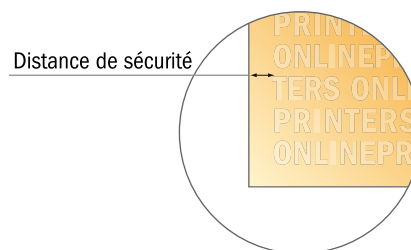

Enveloppes

DIN-C4 • sans fenêtre

- Format de données :
32,40 x 21,90 cm
- Format final :
32,40 x 22,90 cm
- Surface imprimable :
32,40 x 21,90 cm
- **Distance de sécurité**
4 mm: distance entre le texte/les informations et le bord du format final. Ceci empêche d'entamer le motif.

Remarque :

- Prévoir une marge de sécurité comme indiqué.
- Placer les couleurs de fond, images ou graphiques jusqu'au bord du format de données.
- Lors de la production, il peut y avoir des tolérances suite à la découpe ou au pli.
- Cette ébauche n'est pas à l'échelle.
- Vous trouverez des indications sur les données d'impression sous la catégorie "Données d'impression" sur www.onlineprinters.fr