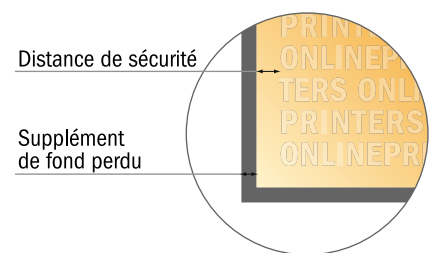

Toile tendue

125,0 x 125,0 cm

- Format de données :
(incl. 10,00 mm fond perdu):
127,00 x 127,00 cm
- Format final :
125,00 x 125,00 cm
- **Distance de sécurité**
4 mm: distance entre le texte/les informations et le bord du format final. Ceci empêche d'entamer le motif.

Remarque :

- Prévoir une marge de sécurité comme indiqué.
- Placer les couleurs de fond, images ou graphiques jusqu'au bord du format de données.
- Lors de la production, il peut y avoir des tolérances suite à la découpe ou au pli.
- Cette ébauche n'est pas à l'échelle.
- Vous trouverez des indications sur les données d'impression sous la catégorie "Données d'impression" sur www.onlineprinters.fr