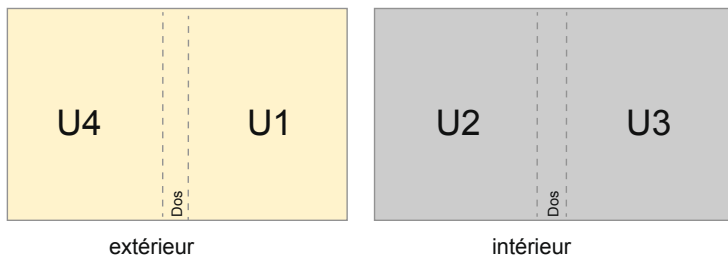

# Reliure par collage (petit tirage)

DIN-A5 • Format portrait

## Emplacement des pages

Couverture

Partie interne

Placer obligatoirement les pages de manière consécu

produit fini

- Format de données : (incl. 2,00 mm fond perdu): 15,20 x 21,40 cm
- Format final (fermé) : 14,80 x 21,00 cm
- Distance de sécurité**  
5 mm: distance entre le texte/les informations et le bord du format final. Ceci empêche d'entamer le motif.

## Remarque :

- Prévoir une marge de sécurité comme indiqué.
- Placer les couleurs de fond, images ou graphiques jusqu'au bord du format de données.
- Lors de la production, il peut y avoir des tolérances suite à la découpe ou au pli.
- Cette ébauche n'est pas à l'échelle.
- Vous trouverez des indications sur les données d'impression sous la catégorie "Données d'impression" sur [www.onlineprinters.fr](http://www.onlineprinters.fr)