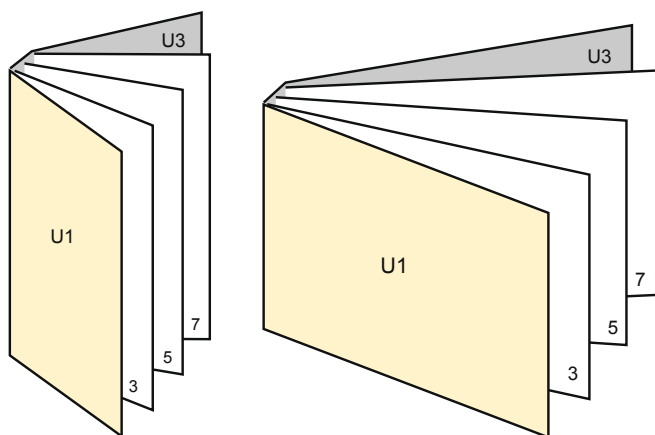

## Emplacement des pages

Couverture

Partie interne

Placer obligatoirement les pages de manière consécu

produit fini

- Format de données : (incl. 2,00 mm fond perdu): 15,20 x 21,40 cm
- Format final (fermé) : 14,80 x 21,00 cm
- Distance de sécurité**  
5 mm: distance entre le texte/les informations et le bord du format final. Ceci empêche d'entamer le motif.

## Remarque :

- Prévoir une marge de sécurité comme indiqué.
- Placer les couleurs de fond, images ou graphiques jusqu'au bord du format de données.
- Lors de la production, il peut y avoir des tolérances suite à la découpe ou au pli.
- Cette ébauche n'est pas à l'échelle.
- Vous trouverez des indications sur les données d'impression sous la catégorie "Données d'impression" sur [www.onlineprinters.fr](http://www.onlineprinters.fr)