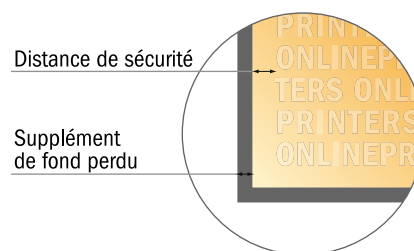

# Reliure par collage (petit tirage)

DIN-A5 • Format portrait

## Emplacement des pages

Couverture

Partie interne

Placer obligatoirement les pages de manière consécu

produit fini

- Format de données : (incl. 2,00 mm fond perdu): 15,20 x 21,40 cm
- Format final (fermé) : 14,80 x 21,00 cm
- Distance de sécurité**  
5 mm: distance entre le texte/les informations et le bord du format final. Ceci empêche d'entamer le motif.

## Remarque :

- Prévoir une marge de sécurité comme indiqué.
- Placer les couleurs de fond, images ou graphiques jusqu'au bord du format de données.
- Lors de la production, il peut y avoir des tolérances suite à la découpe ou au pli.
- Cette ébauche n'est pas à l'échelle.
- Vous trouverez des indications sur les données d'impression sous la catégorie "Données d'impression" sur [www.onlineprinters.fr](http://www.onlineprinters.fr)