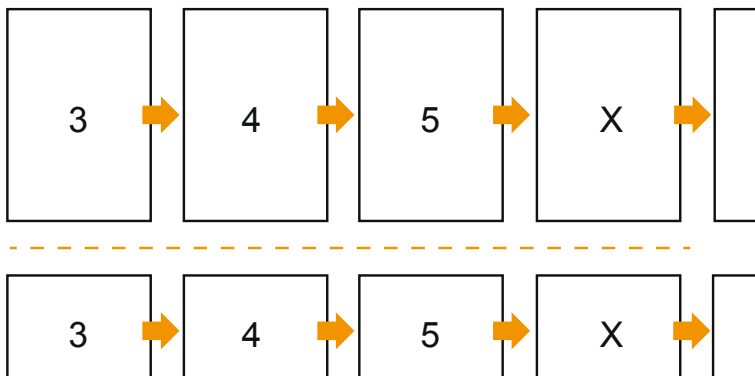

# Reliure par collage (petit tirage)

DIN-A5 • Format portrait

## Emplacement des pages

Couverture

Partie interne

Placer obligatoirement les pages de manière consécu

produit fini

- Format de données : (incl. 2,00 mm fond perdu): 15,20 x 21,40 cm
- Format final (fermé) : 14,80 x 21,00 cm
- Distance de sécurité**  
5 mm: distance entre le texte/les informations et le bord du format final. Ceci empêche d'entamer le motif.

## Remarque :

- Prévoir une marge de sécurité comme indiqué.
- Placer les couleurs de fond, images ou graphiques jusqu'au bord du format de données.
- Lors de la production, il peut y avoir des tolérances suite à la découpe ou au pli.
- Cette ébauche n'est pas à l'échelle.
- Vous trouverez des indications sur les données d'impression sous la catégorie "Données d'impression" sur [www.onlineprinters.fr](http://www.onlineprinters.fr)