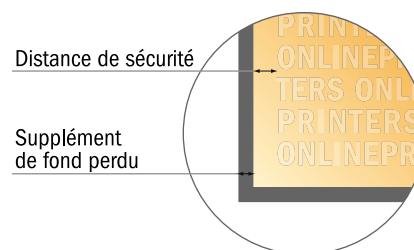

Système rollup XXL

200,0 x 220,0 cm

- Format de données :
(incl. 10,00 mm fond perdu):
202,00 x 247,00 cm
- Partie visible :
200,00 x 220,00 cm
- Surface imprimable :
200,00 x 245,00 cm
- **Distance de sécurité**
10.00 mm: distance entre le texte/
les informations et le bord du
format final. Ceci empêche
d'entamer le motif.

 Cette zone n'est pas visible lorsque le rollup est monté. Veuillez toujours créer une mise en page pour l'ensemble du format de données afin de garantir une transition harmonieuse. Ne placer aucune information importante ici.

Remarque :

- Prévoir une marge de sécurité comme indiqué.
- Placer les couleurs de fond, images ou graphiques jusqu'au bord du format de données.
- Lors de la production, il peut y avoir des tolérances suite à la découpe ou au pli.
- Cette ébauche n'est pas à l'échelle.
- Vous trouverez des indications sur les données d'impression sous la catégorie "Données d'impression" sur www.onlineprinters.fr