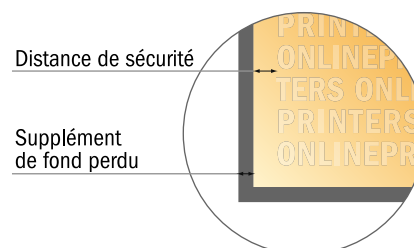

## Cartes postales

Artsize

- Format de données :  
(incl. 2,00 mm fond perdu):  
21,40 x 28,40 cm
- Format final :  
21,00 x 28,00 cm
- Les dimensions du recto et du verso sont identiques.
- Distance de sécurité**  
4 mm: distance entre le texte/les informations et le bord du format final. Ceci empêche d'entamer le motif.

**Remarque :**

- Prévoir une marge de sécurité comme indiqué.
- Placer les couleurs de fond, images ou graphiques jusqu'au bord du format de données.
- Lors de la production, il peut y avoir des tolérances suite à la découpe ou au pli.
- Cette ébauche n'est pas à l'échelle.
- Vous trouverez des indications sur les données d'impression sous la catégorie "Données d'impression" sur [www.onlineprinters.fr](http://www.onlineprinters.fr)