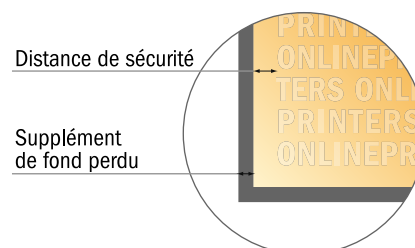

Cartes postales

DIN-A3

- Format de données :
(incl. 2,00 mm fond perdu):
30,10 x 42,40 cm
- Format final :
29,70 x 42,00 cm
- Les dimensions du recto et du verso sont identiques.
- Distance de sécurité**
4 mm: distance entre le texte/les informations et le bord du format final. Ceci empêche d'entamer le motif.

Remarque :

- Prévoir une marge de sécurité comme indiqué.
- Placer les couleurs de fond, images ou graphiques jusqu'au bord du format de données.
- Lors de la production, il peut y avoir des tolérances suite à la découpe ou au pli.
- Cette ébauche n'est pas à l'échelle.
- Vous trouverez des indications sur les données d'impression sous la catégorie "Données d'impression" sur www.onlineprinters.fr