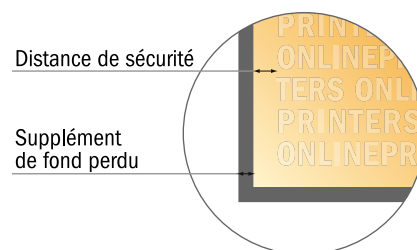

Cartes postales

DIN-A8

- Format de données :
(incl. 2,00 mm fond perdu):
5,60 x 7,80 cm
- Format final :
5,20 x 7,40 cm
- Les dimensions du recto et du verso sont identiques.
- **Distance de sécurité**
4 mm: distance entre le texte/les informations et le bord du format final. Ceci empêche d'entamer le motif.

Remarque :

- Prévoir une marge de sécurité comme indiqué.
- Placer les couleurs de fond, images ou graphiques jusqu'au bord du format de données.
- Lors de la production, il peut y avoir des tolérances suite à la découpe ou au pli.
- Cette ébauche n'est pas à l'échelle.
- Vous trouverez des indications sur les données d'impression sous la catégorie "Données d'impression" sur www.onlineprinters.fr