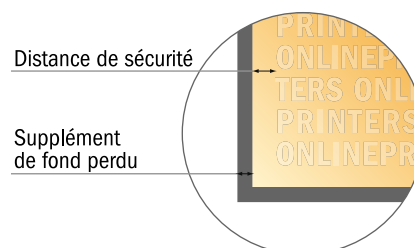

Cartes postales

A5-Carré

- Format de données :
(incl. 2,00 mm fond perdu):
15,20 x 15,20 cm
- Format final :
14,80 x 14,80 cm
- Les dimensions du recto et du verso sont identiques.
- **Distance de sécurité**
4 mm: distance entre le texte/les informations et le bord du format final. Ceci empêche d'entamer le motif.

Remarque :

- Prévoir une marge de sécurité comme indiqué.
- Placer les couleurs de fond, images ou graphiques jusqu'au bord du format de données.
- Lors de la production, il peut y avoir des tolérances suite à la découpe ou au pli.
- Cette ébauche n'est pas à l'échelle.
- Vous trouverez des indications sur les données d'impression sous la catégorie "Données d'impression" sur www.onlineprinters.fr