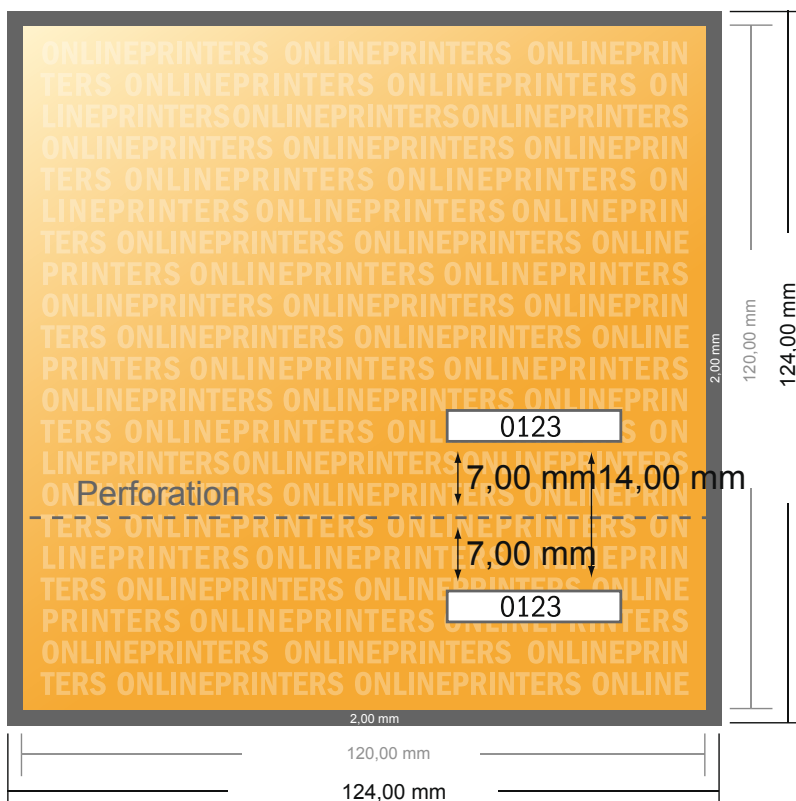

# Billets d'entrée

Format CD

- Format de données :  
(incl. 2,00 mm fond perdu):  
12,40 x 12,40 cm
- Format final :  
12,00 x 12,00 cm
- Distance de sécurité**  
4 mm: distance entre le texte/les informations et le bord du format final. Ceci empêche d'entamer le motif.

## Remarque :

- Prévoir une marge de sécurité comme indiqué.
- Placer les couleurs de fond, images ou graphiques jusqu'au bord du format de données.
- Lors de la production, il peut y avoir des tolérances suite à la découpe ou au pli.
- Cette ébauche n'est pas à l'échelle.
- Vous trouverez des indications sur les données d'impression sous la catégorie "Données d'impression" sur [www.onlineprinters.fr](http://www.onlineprinters.fr)