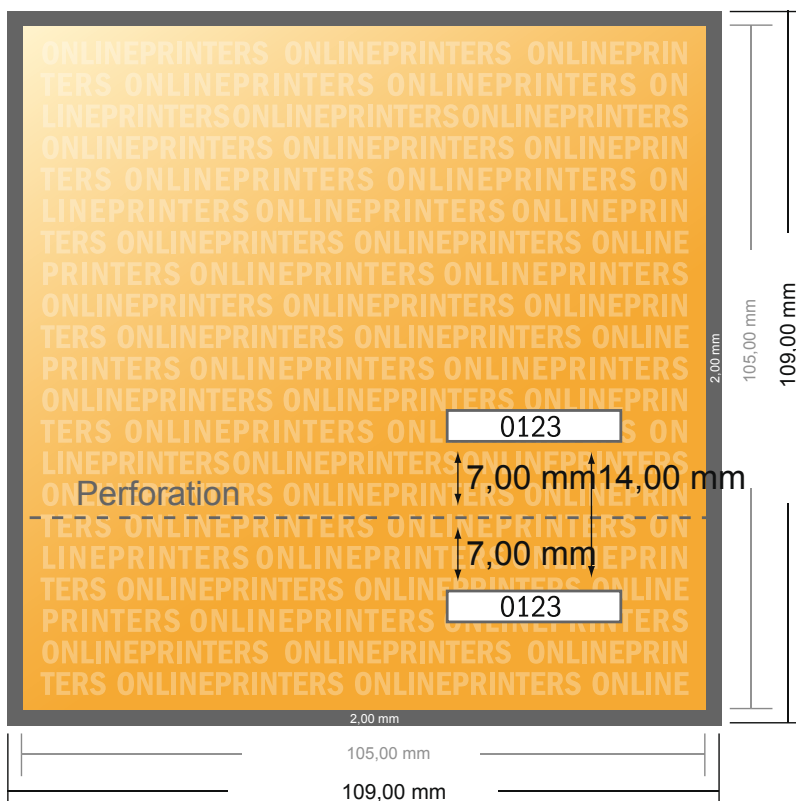

# Billets d'entrée

A6-Carré

- Format de données :  
(incl. 2,00 mm fond perdu):  
10,90 x 10,90 cm
- Format final :  
10,50 x 10,50 cm
- **Distance de sécurité**  
4 mm: distance entre le texte/les informations et le bord du format final. Ceci empêche d'entamer le motif.

## Remarque :

- Prévoir une marge de sécurité comme indiqué.
- Placer les couleurs de fond, images ou graphiques jusqu'au bord du format de données.
- Lors de la production, il peut y avoir des tolérances suite à la découpe ou au pli.
- Cette ébauche n'est pas à l'échelle.
- Vous trouverez des indications sur les données d'impression sous la catégorie "Données d'impression" sur [www.onlineprinters.fr](http://www.onlineprinters.fr)