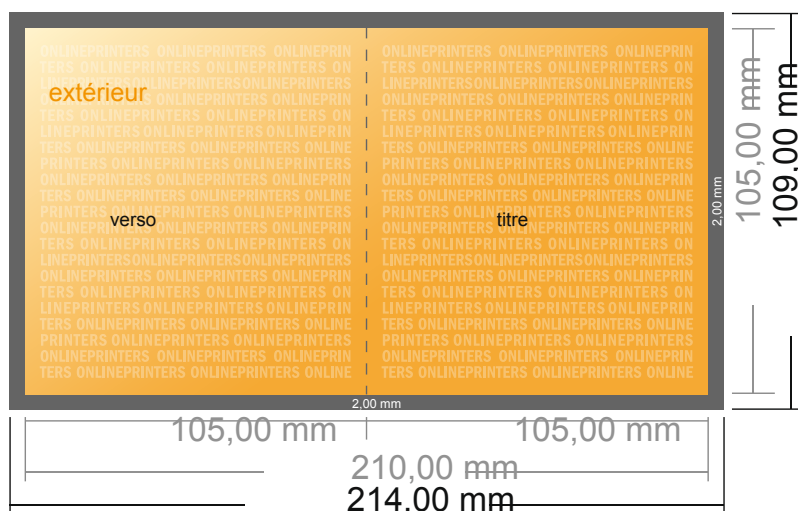

Dépliant format portrait avec vernis UV

A6-Carré • 1 pli • 4 pages

- Format de données :
(incl. 2,00 mm fond perdu):
21,40 x 10,90 cm
- Format final (ouvert) :
21,00 x 10,50 cm
- Format final (fermé) :
10,50 x 10,50 cm
- **Distance de sécurité**
4 mm: distance entre le texte/les informations et le bord du format final. Ceci empêche d'entamer le motif.

Remarque :

- Prévoir une marge de sécurité comme indiqué.
- Placer les couleurs de fond, images ou graphiques jusqu'au bord du format de données.
- Lors de la production, il peut y avoir des tolérances suite à la découpe ou au pli.
- Cette ébauche n'est pas à l'échelle.
- Vous trouverez des indications sur les données d'impression sous la catégorie "Données d'impression" sur www.onlineprinters.fr