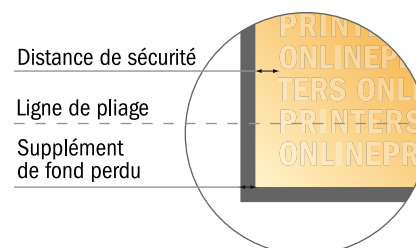

Dépliant format portrait avec vernis UV

A6-Carré • 1 pli • 4 pages

- Format de données :
(incl. 2,00 mm fond perdu):
21,40 x 10,90 cm
- Format final (ouvert) :
21,00 x 10,50 cm
- Format final (fermé) :
10,50 x 10,50 cm
- **Distance de sécurité**
4 mm: distance entre le texte/les informations et le bord du format final. Ceci empêche d'entamer le motif.

Remarque :

- Prévoir une marge de sécurité comme indiqué.
- Placer les couleurs de fond, images ou graphiques jusqu'au bord du format de données.
- Lors de la production, il peut y avoir des tolérances suite à la découpe ou au pli.
- Cette ébauche n'est pas à l'échelle.
- Vous trouverez des indications sur les données d'impression sous la catégorie "Données d'impression" sur www.onlineprinters.fr