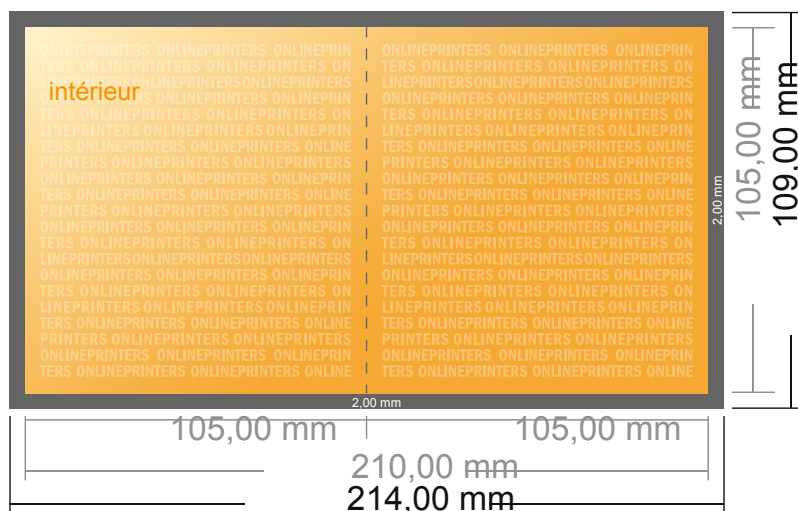

Dépliant format portrait avec vernis UV

A6-Carré • 1 pli • 4 pages

- Format de données :
(incl. 2,00 mm fond perdu):
21,40 x 10,90 cm
- Format final (ouvert) :
21,00 x 10,50 cm
- Format final (fermé) :
10,50 x 10,50 cm
- **Distance de sécurité**
4 mm: distance entre le texte/les informations et le bord du format final. Ceci empêche d'entamer le motif.

Remarque :

- Prévoir une marge de sécurité comme indiqué.
- Placer les couleurs de fond, images ou graphiques jusqu'au bord du format de données.
- Lors de la production, il peut y avoir des tolérances suite à la découpe ou au pli.
- Cette ébauche n'est pas à l'échelle.
- Vous trouverez des indications sur les données d'impression sous la catégorie "Données d'impression" sur www.onlineprinters.fr