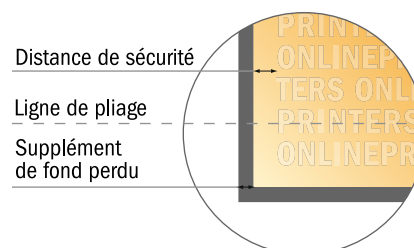

Dépliant format portrait avec vernis UV

A6-Carré • 1 pli • 4 pages

- Format de données :
(incl. 2,00 mm fond perdu):
21,40 x 10,90 cm
- Format final (ouvert) :
21,00 x 10,50 cm
- Format final (fermé) :
10,50 x 10,50 cm
- **Distance de sécurité**
4 mm: distance entre le texte/les informations et le bord du format final. Ceci empêche d'entamer le motif.

Remarque :

- Prévoir une marge de sécurité comme indiqué.
- Placer les couleurs de fond, images ou graphiques jusqu'au bord du format de données.
- Lors de la production, il peut y avoir des tolérances suite à la découpe ou au pli.
- Cette ébauche n'est pas à l'échelle.
- Vous trouverez des indications sur les données d'impression sous la catégorie "Données d'impression" sur www.onlineprinters.fr