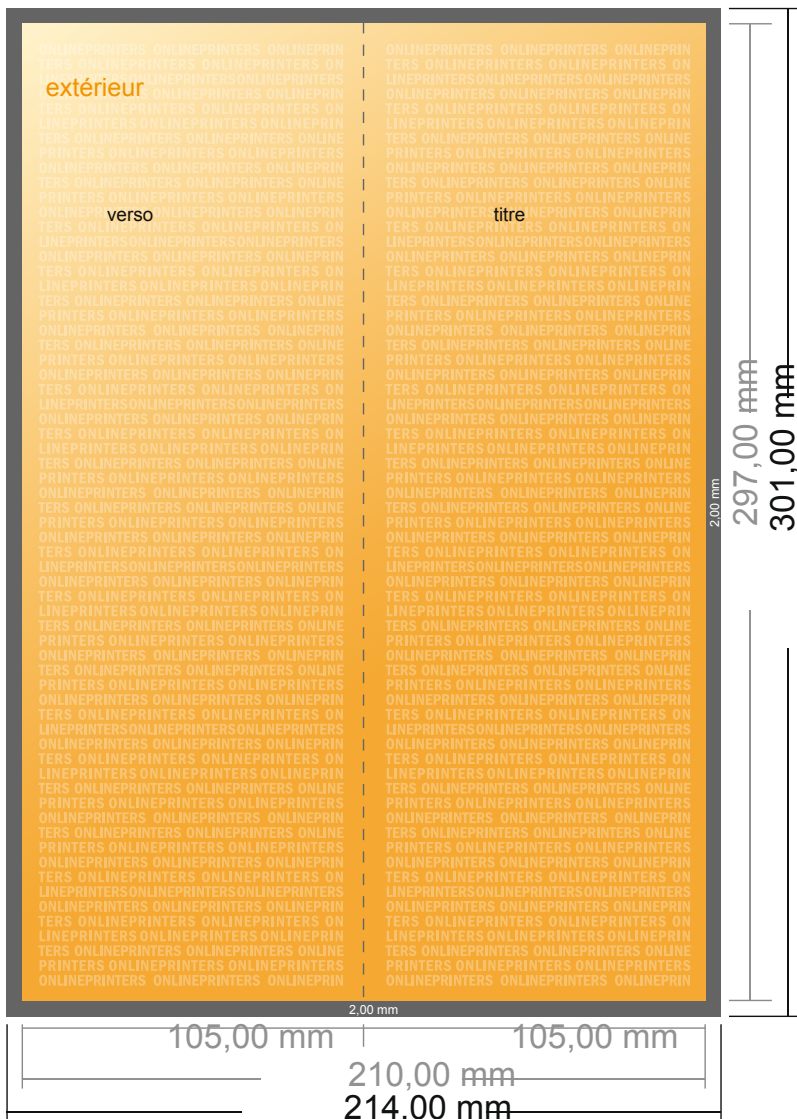

# Dépliant format portrait avec vernis UV

DIN-A4 moitié • 1 pli • 4 pages

- Format de données :  
(incl. 2,00 mm fond perdu):  
21,40 x 30,10 cm
- Format final (ouvert) :  
21,00 x 29,70 cm
- Format final (fermé) :  
10,50 x 29,70 cm
- **Distance de sécurité**  
4 mm: distance entre le texte/les informations et le bord du format final. Ceci empêche d'entamer le motif.

## Remarque :

- Prévoir une marge de sécurité comme indiqué.
- Placer les couleurs de fond, images ou graphiques jusqu'au bord du format de données.
- Lors de la production, il peut y avoir des tolérances suite à la découpe ou au pli.
- Cette ébauche n'est pas à l'échelle.
- Vous trouverez des indications sur les données d'impression sous la catégorie "Données d'impression" sur [www.onlineprinters.fr](http://www.onlineprinters.fr)