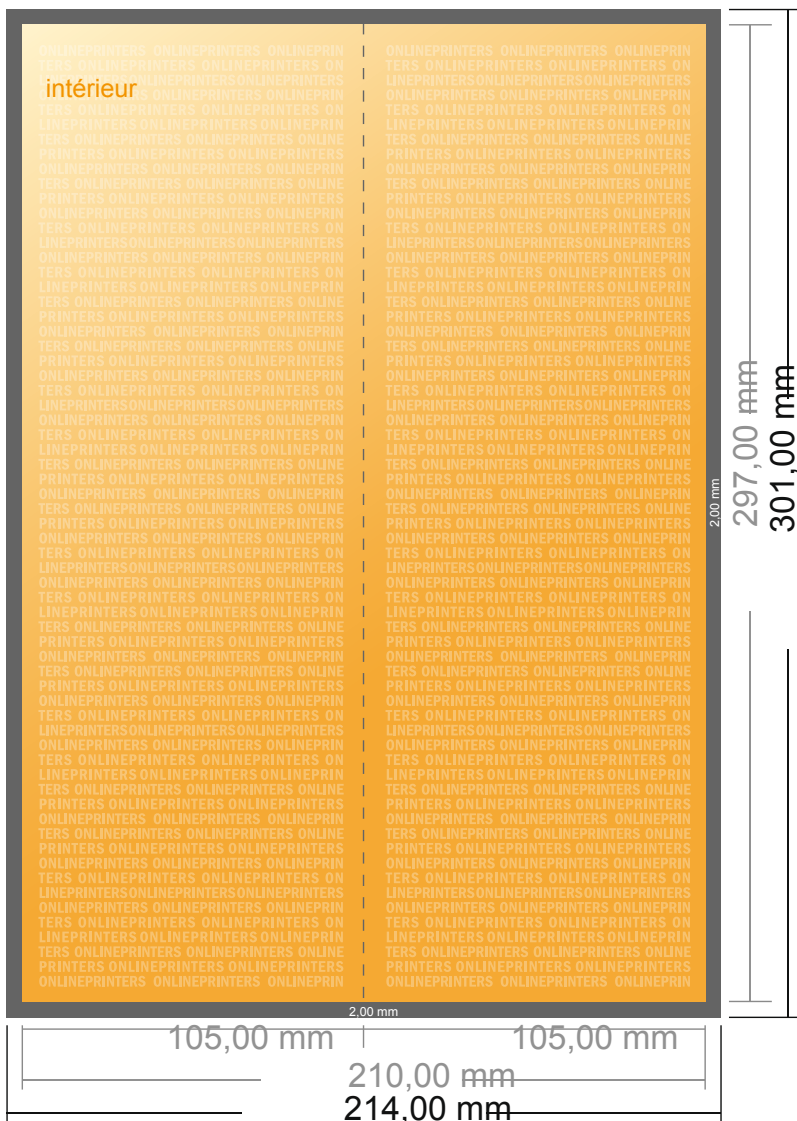

# Dépliant format portrait avec vernis UV

DIN-A4 moitié • 1 pli • 4 pages

- Format de données :  
(incl. 2,00 mm fond perdu):  
21,40 x 30,10 cm
- Format final (ouvert) :  
21,00 x 29,70 cm
- Format final (fermé) :  
10,50 x 29,70 cm
- **Distance de sécurité**  
4 mm: distance entre le texte/les informations et le bord du format final. Ceci empêche d'entamer le motif.

## Remarque :

- Prévoir une marge de sécurité comme indiqué.
- Placer les couleurs de fond, images ou graphiques jusqu'au bord du format de données.
- Lors de la production, il peut y avoir des tolérances suite à la découpe ou au pli.
- Cette ébauche n'est pas à l'échelle.
- Vous trouverez des indications sur les données d'impression sous la catégorie "Données d'impression" sur [www.onlineprinters.fr](http://www.onlineprinters.fr)