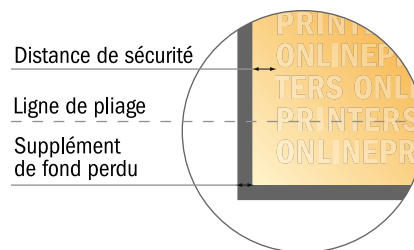

# Dépliant format portrait avec vernis UV

DIN-A4 moitié • 1 pli • 4 pages

- Format de données :  
(incl. 2,00 mm fond perdu):  
21,40 x 30,10 cm
- Format final (ouvert) :  
21,00 x 29,70 cm
- Format final (fermé) :  
10,50 x 29,70 cm
- **Distance de sécurité**  
4 mm: distance entre le texte/les informations et le bord du format final. Ceci empêche d'entamer le motif.

## Remarque :

- Prévoir une marge de sécurité comme indiqué.
- Placer les couleurs de fond, images ou graphiques jusqu'au bord du format de données.
- Lors de la production, il peut y avoir des tolérances suite à la découpe ou au pli.
- Cette ébauche n'est pas à l'échelle.
- Vous trouverez des indications sur les données d'impression sous la catégorie "Données d'impression" sur [www.onlineprinters.fr](http://www.onlineprinters.fr)