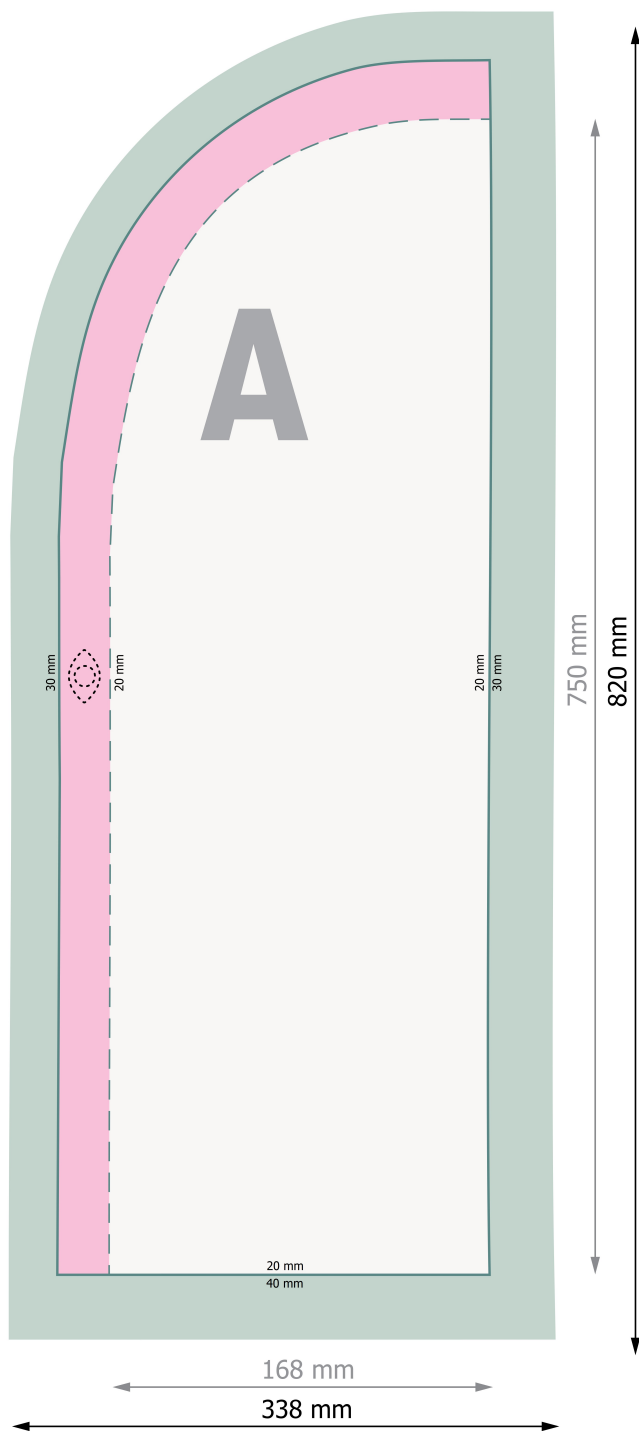

Drapeaux fenêtre forme aile avec impression

Format de données:

33,8 x 82 cm

Format final:

16,8 x 75 cm

Dimension du produit :

29 (L) x 95 (H) cm

Distance de sécurité

60 mm gauche, 20 mm droite, 30 mm haut, 20 mm bas : distance du texte/des informations des bords du format final, pour éviter des recouvrements.

Explication des symboles

-  Fond perdu
-  Sens de lecture
-  Format final
-  Format de données
-  Non imprimable

Veuillez retirer le contour de découpe du modèle de téléchargement avant de générer vos données d'impression.
Merci de nous préciser comment vous souhaitez obtenir votre contour de découpe dans un second fichier (fichier d'aperçu).

Remarque :

Prévoir une marge de sécurité comme indiqué.

Placer les couleurs de fond, images ou graphiques jusqu'au bord du format de données.

Lors de la production, il peut y avoir des tolérances suite à la découpe ou au pli.