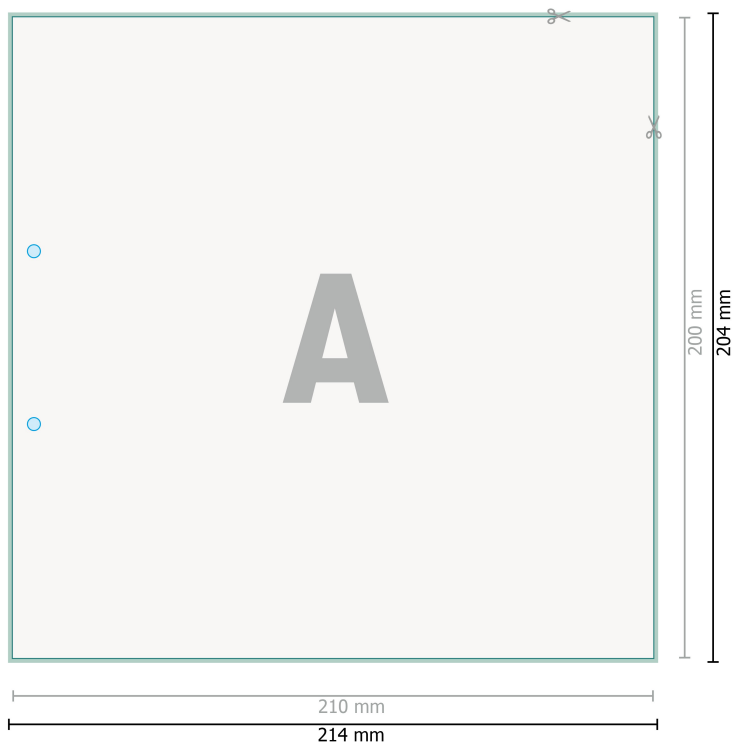

Papier en-tête, 1/6-DIN, impression recto seul

Sans pliage

● perçage en option

Format de données (incl. 2 mm fond perdu):
21,4 x 20,4 cm

fond perdu:
2 mm

Format final:
21 x 20 cm

Distance de sécurité:
4 mm
distance entre le texte/les informations et le bord du format final. Ceci empêche d'entamer le motif.

Explication des symboles

 Fond perdu

 Sens de lecture

 Format final

 Format de données

 Nous découpons/perforons votre produit ici

Remarque :

Prévoir une marge de sécurité comme indiqué.

Placer les couleurs de fond, images ou graphiques jusqu'au bord du format de données.

Lors de la production, il peut y avoir des tolérances suite à la découpe ou au pli.

Vous trouverez des indications sur les données d'impression sous la catégorie *Données d'impression* sur www.onlineprinters.ch