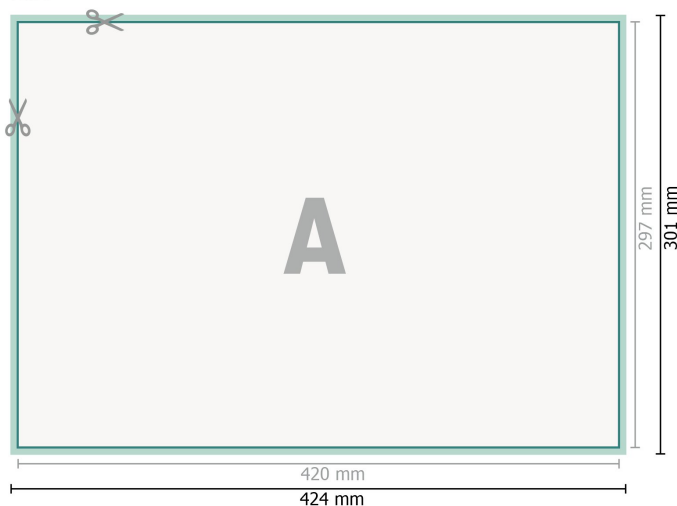

Recto

verso

Format de données (incl. 2 mm fond perdu):

42,4 x 30,1 cm

fond perdu:

2 mm

Format final:

42 x 29,7 cm

Distance de sécurité:

4 mm

distance entre le texte/les informations et le bord du format final. Ceci empêche d'entamer le motif.

Explication des symboles

 Fond perdu

 Sens de lecture

 Format final

 Format de données

 Nous découpons/perforons votre produit ici

Remarque :

Prévoir une marge de sécurité comme indiqué.

Placer les couleurs de fond, images ou graphiques jusqu'au bord du format de données.

Lors de la production, il peut y avoir des tolérances suite à la découpe ou au pli.