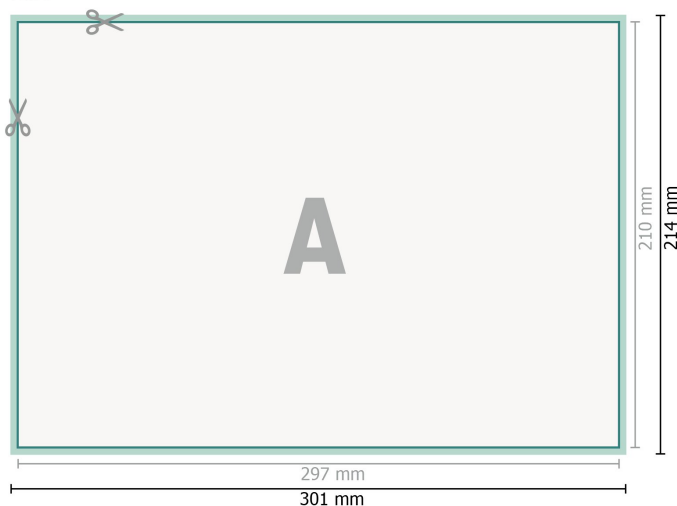

Recto

verso

Format de données (incl. 2 mm fond perdu):
30,1 x 21,4 cm

fond perdu:
2 mm

Format final:
29,7 x 21 cm

Distance de sécurité:
4 mm
distance entre le texte/les informations et le bord du format final. Ceci empêche d'entamer le motif.

Explication des symboles

-  Fond perdu
-  Sens de lecture
-  Format final
-  Format de données
-  Nous découpons/perforons votre produit ici

Remarque :

Prévoir une marge de sécurité comme indiqué.

Placer les couleurs de fond, images ou graphiques jusqu'au bord du format de données.