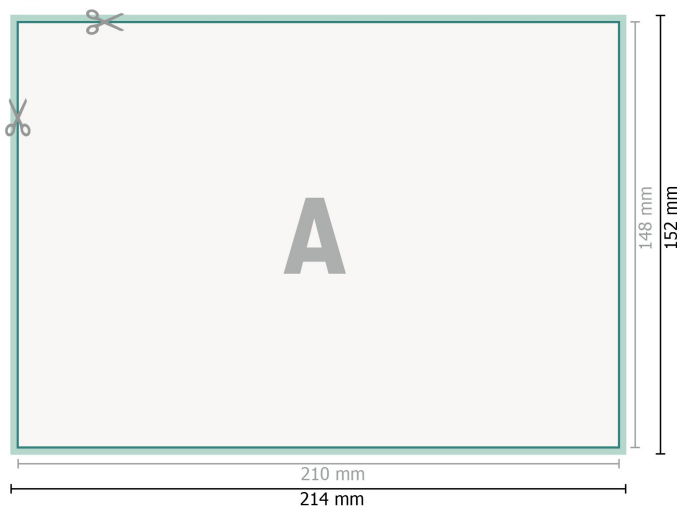

Recto

verso

Format de données (incl. 2 mm fond perdu):

21,4 x 15,2 cm

fond perdu:

2 mm

Format final:

21 x 14,8 cm

Distance de sécurité:

4 mm

distance entre le texte/les informations et le bord du format final. Ceci empêche d'entamer le motif.

Explication des symboles

 Fond perdu

 Sens de lecture

 Format final

 Format de données

 Nous découpons/perforons votre produit ici

Remarque :

Prévoir une marge de sécurité comme indiqué.

Placer les couleurs de fond, images ou graphiques jusqu'au bord du format de données.

Lors de la production, il peut y avoir des tolérances suite à la découpe ou au pli.