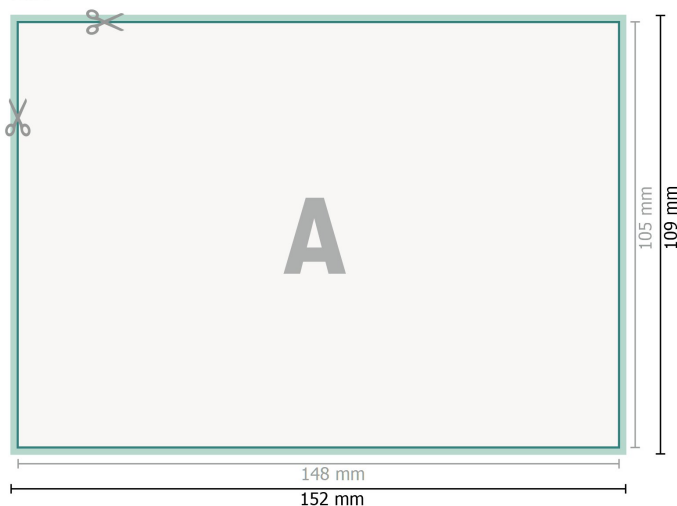

Recto

verso

Format de données (incl. 2 mm fond perdu):

15,2 x 10,9 cm

fond perdu:

2 mm

Format final:

14,8 x 10,5 cm

Distance de sécurité:

4 mm

distance entre le texte/les informations et le bord du format final. Ceci empêche d'entamer le motif.

Explication des symboles

 Fond perdu

 Sens de lecture

 Format final

 Format de données

 Nous découpons/perforons votre produit ici

Remarque :

Prévoir une marge de sécurité comme indiqué.

Placer les couleurs de fond, images ou graphiques jusqu'au bord du format de données.

Lors de la production, il peut y avoir des tolérances suite à la découpe ou au pli.