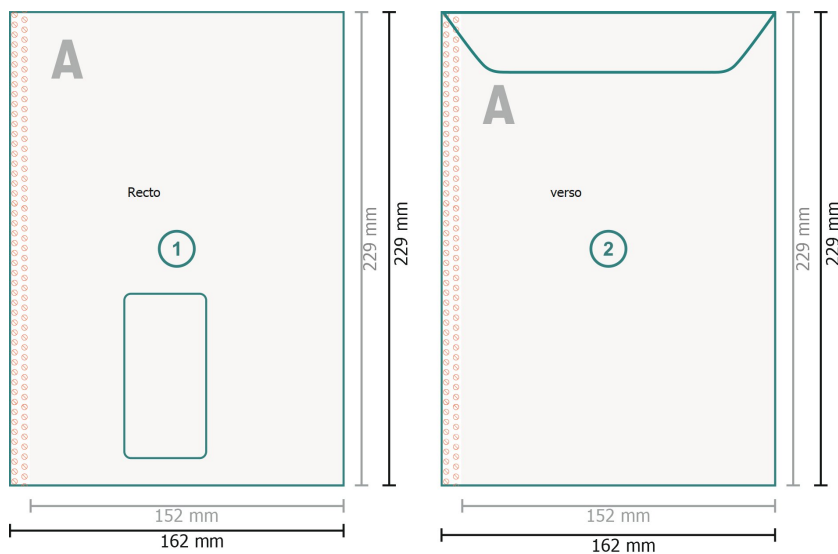

Versandtasche C5, 4/4-farbig avec fenêtre à gauche, 90 g/m² papier offset

Format final:
16,2 x 22,9 cm

Surface imprimable:
15,2 x 22,9 cm

Distance de sécurité:
4 mm
distance entre le texte/les informations et le bord du format final. Ceci empêche d'entamer le motif.

Explication des symboles

-  Fond perdu
-  Sens de lecture
-  Format final
-  Format de données
-  Nous découpons/perforons votre produit ici
-  Non imprimable
-  Rainage/Pliage

Remarque :

Prévoir une marge de sécurité comme indiqué.

Placer les couleurs de fond, images ou graphiques jusqu'au bord du format de données.

Lors de la production, il peut y avoir des tolérances suite à la découpe ou au pli.

Vous trouverez des indications sur les données d'impression sous la catégorie *Données d'impression* sur www.onlineprinters.ch