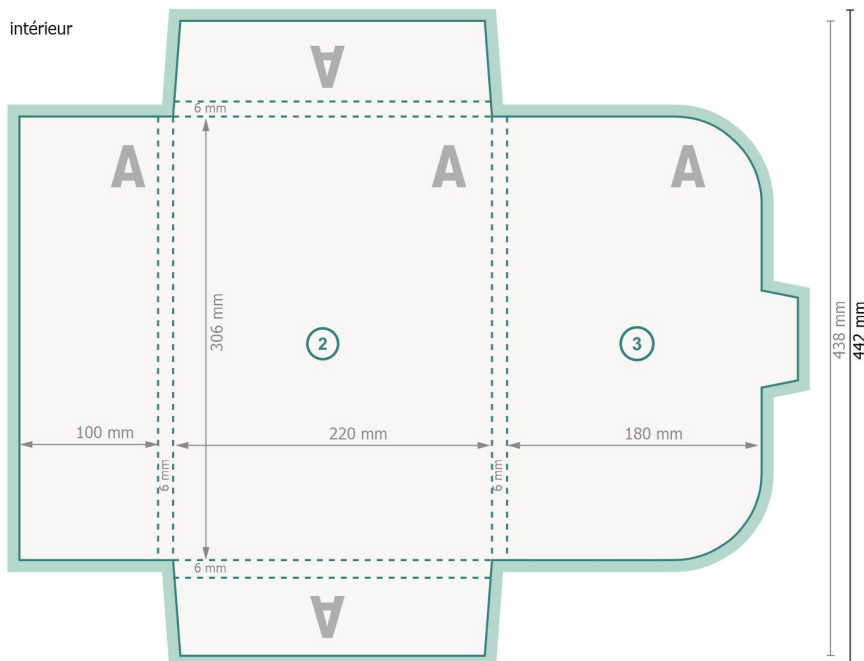

## #22 rabats sur tous les côtés

extérieur

**Format de données (incl. 2 mm fond perdu):**  
54,1 x 44,2 cm

**Format final:**  
53,7 x 43,8 cm

**Format final (fermé):**  
22 x 30,6 cm

**fond perdu:**  
2 mm

**Distance de sécurité:**  
4 mm  
distance entre le texte/les informations et le bord du format final. Ceci empêche d'entamer le motif.

intérieur