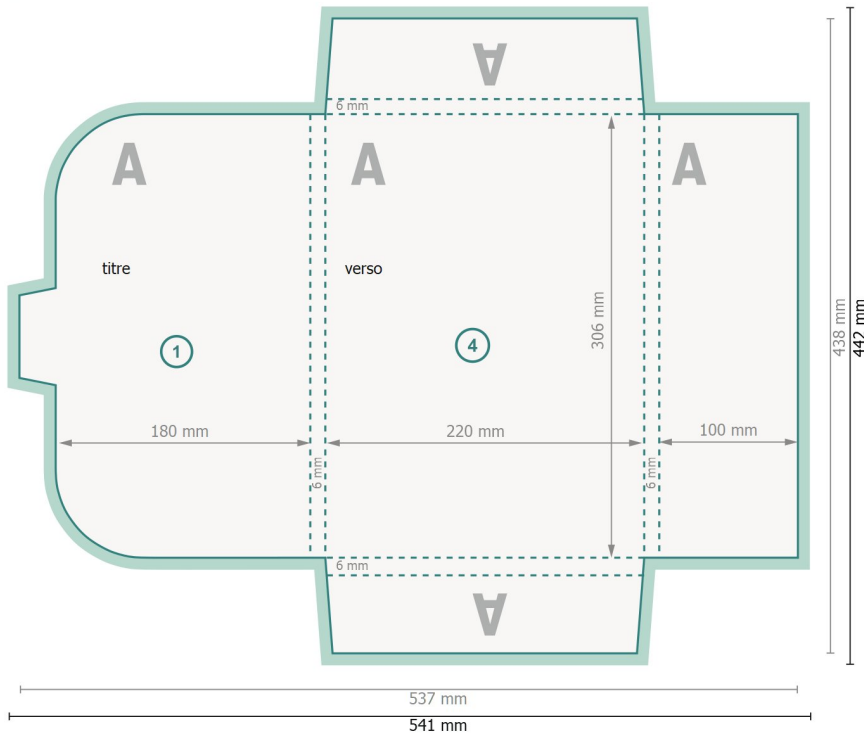

# Pochette bon d'achat avec languette fermeture A4, impression recto/vers

## #22 rabats sur tous les côtés

extérieur

**Format de données (incl. 2 mm fond perdu):**  
54,1 x 44,2 cm

**Format final:**  
53,7 x 43,8 cm

**Format final (fermé):**  
22 x 30,6 cm

**fond perdu:**  
2 mm

**Distance de sécurité:**  
4 mm  
distance entre le texte/les informations et le bord du format final. Ceci empêche d'entamer le motif.

intérieur

### Remarque :

Prévoir une marge de sécurité comme indiqué.

Placer les couleurs de fond, images ou graphiques jusqu'au bord du format de données.

Lors de la production, il peut y avoir des tolérances suite à la découpe ou au pli.