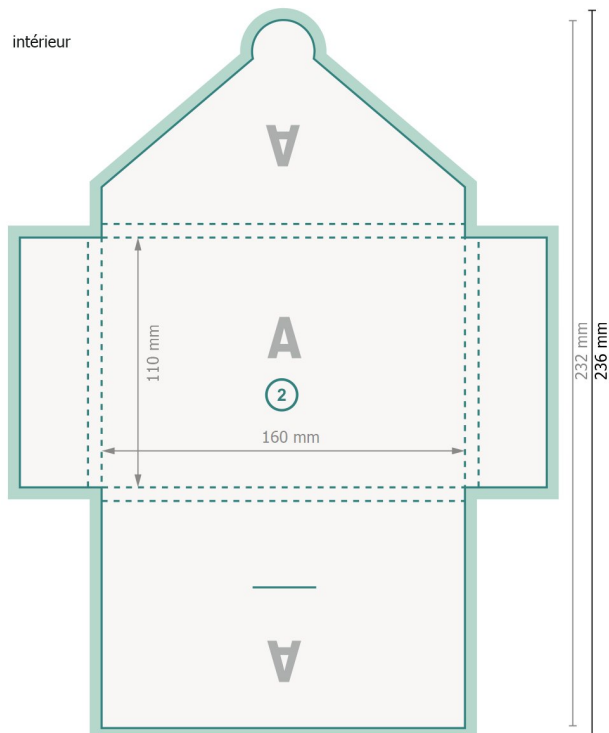

Pochette bon d'achat avec languette fermeture A6, impression recto/vers

#40 rabats sur tous les côtés

extérieur

Format de données (incl. 2 mm fond perdu):
31,6 x 23,6 cm

Format final:
31,2 x 23,2 cm

Format final (fermé):
11 x 16 cm

fond perdu:
2 mm

Distance de sécurité:
4 mm
distance entre le texte/les informations et le bord du format final. Ceci empêche d'entamer le motif.

intérieur

Explication des symboles

-  Fond perdu
-  Sens de lecture
-  Format final
-  Format de données
-  Nous découpons/perforons votre produit ici
-  Rainage/Pliage