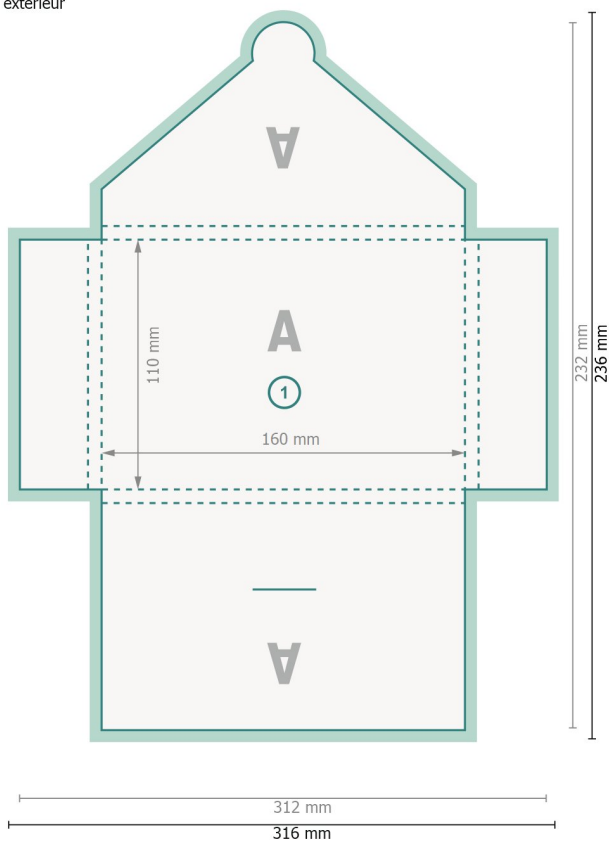

Pochette bon d'achat avec languette fermeture A6, impression recto/vers

#40 rabats sur tous les côtés

extérieur

Format de données (incl. 2 mm fond perdu):
31,6 x 23,6 cm

Format final:
31,2 x 23,2 cm

Format final (fermé):
11 x 16 cm

fond perdu:
2 mm

Distance de sécurité:
4 mm
distance entre le texte/les informations et le bord du format final. Ceci empêche d'entamer le motif.

intérieur

Explication des symboles

-  Fond perdu
-  Sens de lecture
-  Format final
-  Format de données
-  Nous découpons/perforons votre produit ici
-  Rainage/Pliage

Remarque :

Prévoir une marge de sécurité comme indiqué.

Placer les couleurs de fond, images ou graphiques jusqu'au bord du format de données.

Lors de la production, il peut y avoir des tolérances suite à la découpe ou au pli.