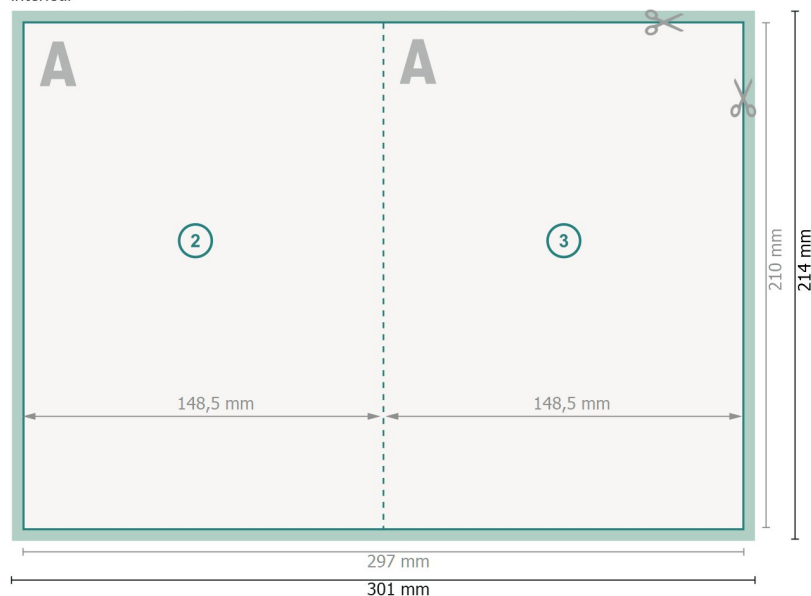

Cartes pliables écologiques & naturels, format portrait, A5

1 pli

extérieur

Format de données (incl. 2 mm fond perdu):
30,1 x 21,4 cm

fond perdu:
2 mm

Format final:
29,7 x 21 cm

Format final (fermé):
14,8 x 21 cm

Distance de sécurité:
4 mm
distance entre le texte/les informations et le bord du format final. Ceci empêche d'entamer le motif.

intérieur

Remarque :

Prévoir une marge de sécurité comme indiqué.

Placer les couleurs de fond, images ou graphiques jusqu'au bord du format de données.