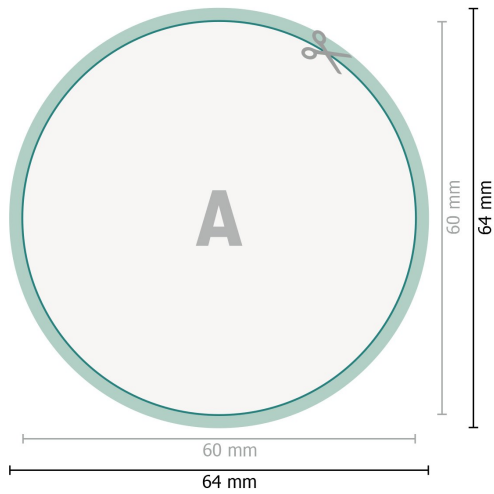

Aufkleber, rund, 6,0 cm Durchmesser

Format de données (incl. mm fond perdu):

6,4 x 6,4 cm

fond perdu:

mm

Format final:

6 x 6 cm

Distance de sécurité:

4 mm

distance entre le texte/les informations et le bord du format final. Ceci empêche d'entamer le motif.

Explication des symboles

 Fond perdu

 Sens de lecture

 Format final

 Format de données

 Nous découpons/perforons votre produit ici

Remarque :

Prévoir une marge de sécurité comme indiqué.

Placer les couleurs de fond, images ou graphiques jusqu'au bord du format de données.

Lors de la production, il peut y avoir des tolérances suite à la découpe ou au pli.