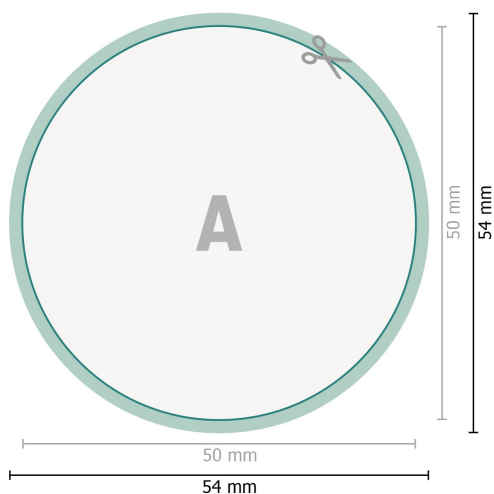

Aufkleber, rund, 5,0 cm Durchmesser

Format de données (incl. 2 mm fond perdu):
5,4 x 5,4 cm

fond perdu:
2 mm

Format final:
5 x 5 cm

Distance de sécurité:
4 mm
distance entre le texte/les informations et le bord du format final. Ceci empêche d'entamer le motif.

Explication des symboles

 Fond perdu

 Sens de lecture

 Format final

 Format de données

 Nous découpons/perforons votre produit ici

Remarque :

Prévoir une marge de sécurité comme indiqué.

Placer les couleurs de fond, images ou graphiques jusqu'au bord du format de données.

Lors de la production, il peut y avoir des tolérances suite à la découpe ou au pli.

Vous trouverez des indications sur les données d'impression sous la catégorie *Données d'impression* sur www.onlineprinters.ch