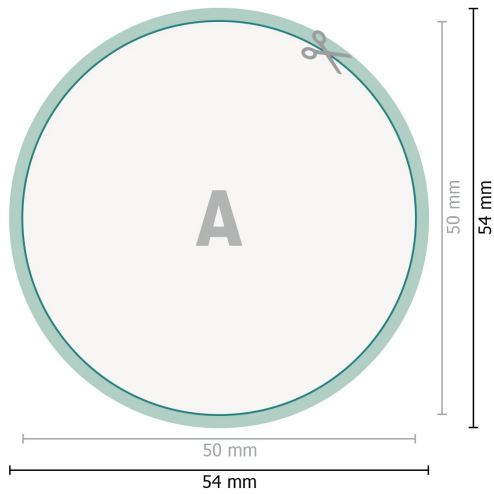

# Aufkleber, rund, 5,0 cm Durchmesser

**Format de données (incl. mm fond perdu):**  
5,4 x 5,4 cm

**fond perdu:**  
mm

**Format final:**  
5 x 5 cm

**Distance de sécurité:**  
4 mm  
distance entre le texte/les informations et le bord du format final. Ceci empêche d'entamer le motif.

## Explication des symboles

-  Fond perdu
-  Sens de lecture
-  Format final
-  Format de données
-  Nous découpons/perforons votre produit ici

## Remarque :

Prévoir une marge de sécurité comme indiqué.

Placer les couleurs de fond, images ou graphiques jusqu'au bord du format de données.

Lors de la production, il peut y avoir des tolérances suite à la découpe ou au pli.