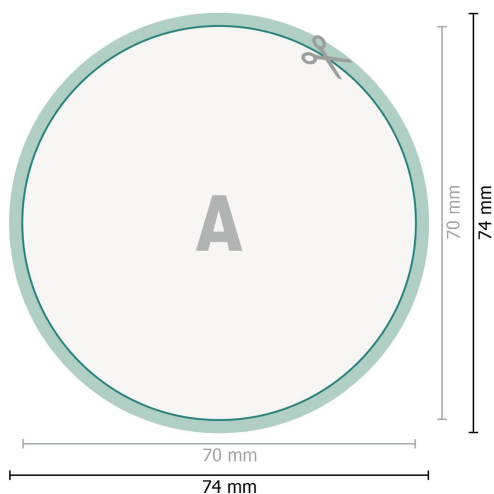

Aufkleber, rund, 7,0 cm Durchmesser

Format de données (incl. 2 mm fond perdu):
7,4 x 7,4 cm

fond perdu:
2 mm

Format final:
7 x 7 cm

Distance de sécurité:
4 mm
distance entre le texte/les informations et le bord du format final. Ceci empêche d'entamer le motif.

Explication des symboles

 Fond perdu

 Sens de lecture

 Format final

 Format de données

 Nous découpons/perforons votre produit ici

Remarque :

Prévoir une marge de sécurité comme indiqué.

Placer les couleurs de fond, images ou graphiques jusqu'au bord du format de données.

Lors de la production, il peut y avoir des tolérances suite à la découpe ou au pli.

Vous trouverez des indications sur les données d'impression sous la catégorie *Données d'impression* sur www.onlineprinters.ch