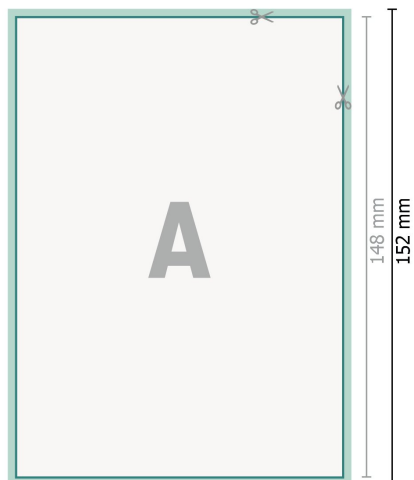

Cartes de mariage, format portrait, A6

2 pages, 300 g/m² papier couché

Recto

verso

Format de données (incl. 2 mm fond perdu):

10,9 x 15,2 cm

fond perdu:

2 mm

Format final:

10,5 x 14,8 cm

Distance de sécurité:

4 mm

distance entre le texte/les informations et le bord du format final. Ceci empêche d'entamer le motif.

Explication des symboles

 Fond perdu

 Sens de lecture

 Format final

 Format de données

 Nous découpons/perforons votre produit ici

Remarque :

Prévoir une marge de sécurité comme indiqué.

Placer les couleurs de fond, images ou graphiques jusqu'au bord du format de données.