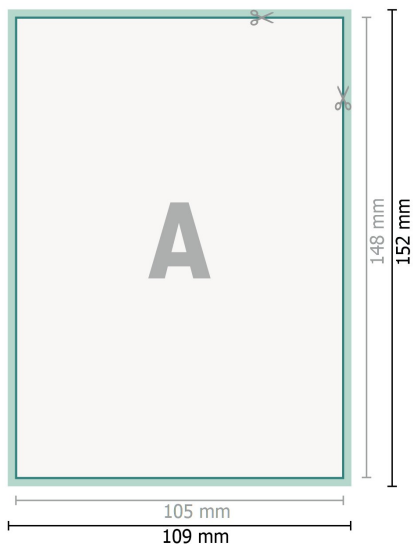

Cartes de mariage, format portrait, A6

2 pages, 300 g/m² papier couché

Recto

verso

Format de données (incl. 2 mm fond perdu):

10,9 x 15,2 cm

fond perdu:

2 mm

Format final:

10,5 x 14,8 cm

Distance de sécurité:

4 mm

distance entre le texte/les informations et le bord du format final. Ceci empêche d'entamer le motif.

Explication des symboles

 Fond perdu

 Sens de lecture

 Format final

 Format de données

 Nous découpons/perforons votre produit ici

Remarque :

Prévoir une marge de sécurité comme indiqué.

Placer les couleurs de fond, images ou graphiques jusqu'au bord du format de données.