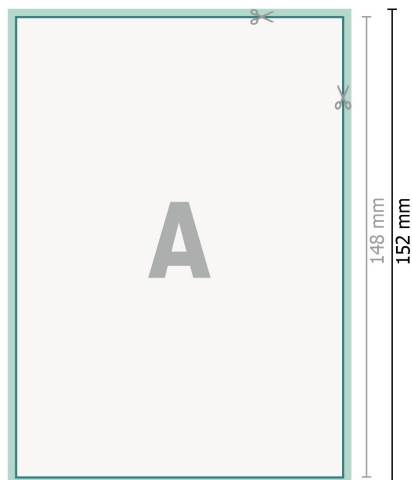

Cartes de mariage, format portrait, A6

2 pages, 300 g/m² papier couché

Recto

verso

Format de données (incl. 2 mm fond perdu)

10,9 x 15,2 cm

fond perdu:

2 mm

Format final:

10,5 x 14,8 cm

Distance de sécurité:

4 mm

distance entre le texte/les informations et le bord du format final. Ceci empêche d'entamer le motif.

Explication des symboles

 Fond perdu

 Sens de lecture

 Format final

 Format de données

 Nous découpons/perforons votre produit ici

Remarque :

Prévoir une marge de sécurité comme indiqué.

Placer les couleurs de fond, images ou graphiques jusqu'au bord du format de données.