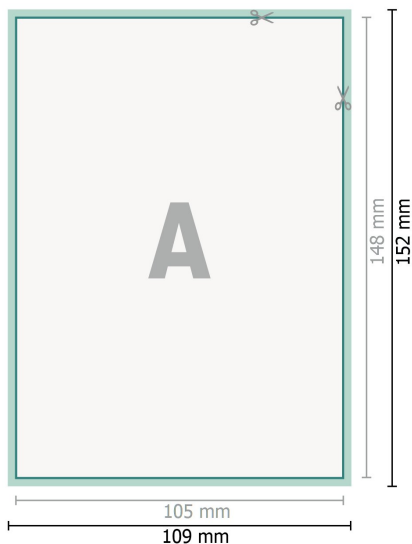

Cartes de mariage, format portrait, A6

2 pages, 300 g/m² papier couché

Recto

verso

Format de données (incl. 2 mm fond perdu)

10,9 x 15,2 cm

fond perdu:

2 mm

Format final:

10,5 x 14,8 cm

Distance de sécurité:

4 mm

distance entre le texte/les informations et le bord du format final. Ceci empêche d'entamer le motif.

Explication des symboles

 Fond perdu

 Sens de lecture

 Format final

 Format de données

 Nous découpons/perforons votre produit ici

Remarque :

Prévoir une marge de sécurité comme indiqué.

Placer les couleurs de fond, images ou graphiques jusqu'au bord du format de données.