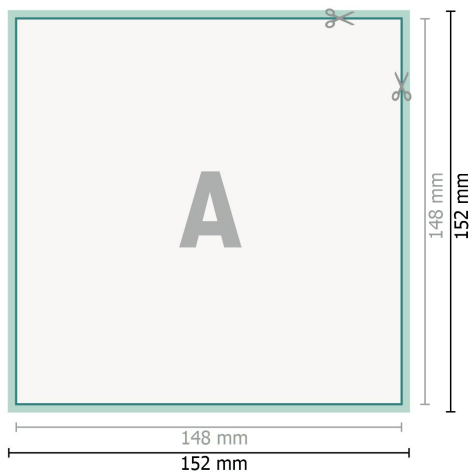

Cartes de mariage, A5-Carré

2 pages, 300 g/m² papier couché

Recto

verso

Format de données (incl. 2 mm fond perdu):

15,2 x 15,2 cm

fond perdu:

2 mm

Format final:

14,8 x 14,8 cm

Distance de sécurité:

4 mm

distance entre le texte/les informations et le bord du format final. Ceci empêche d'entamer le motif.

Explication des symboles

 Fond perdu

 Sens de lecture

 Format final

 Format de données

 Nous découpons/perforons votre produit ici

Remarque :

Prévoir une marge de sécurité comme indiqué.

Placer les couleurs de fond, images ou graphiques jusqu'au bord du format de données.