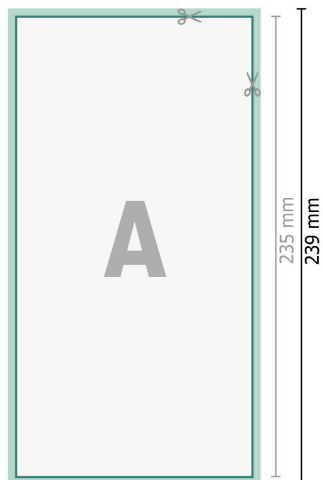

Cartes de mariage, format portrait, 12,5 x 23,5 cm

2 pages, 300 g/m<sup>2</sup> papier couché

Recto

verso

**Format de données (incl. 2 mm fond perdu):**

12,9 x 23,9 cm

**fond perdu:**

2 mm

**Format final:**

12,5 x 23,5 cm

**Distance de sécurité:**

4 mm

distance entre le texte/les informations et le bord du format final. Ceci empêche d'entamer le motif.