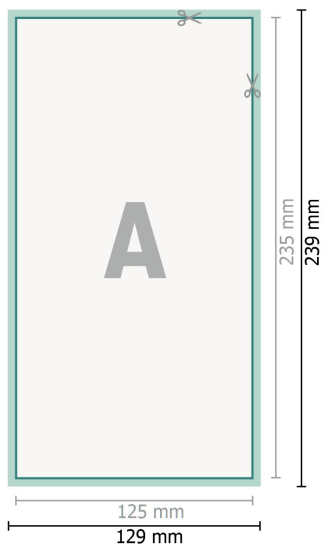

Cartes de mariage, format portrait, 12,5 x 23,5 cm

2 pages, 300 g/m<sup>2</sup> papier couché

Recto

verso

**Format de données (incl. 2 mm fond perdu):**

12,9 x 23,9 cm

**fond perdu:**

2 mm

**Format final:**

12,5 x 23,5 cm

**Distance de sécurité:**

4 mm

distance entre le texte/les informations et le bord du format final. Ceci empêche d'entamer le motif.

### Explication des symboles

 Fond perdu

 Sens de lecture

 Format final

 Format de données

 Nous découpons/perforons votre produit ici

### Remarque :

Prévoir une marge de sécurité comme indiqué.

Placer les couleurs de fond, images ou graphiques jusqu'au bord du format de données.

Lors de la production, il peut y avoir des tolérances suite à la découpe ou au pli.