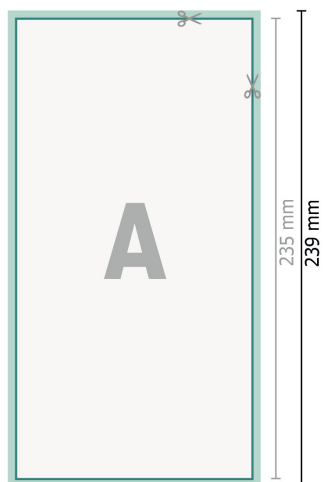

Cartes de mariage, format portrait, 12,5 x 23,5 cm

2 pages, 300 g/m² papier couché

Recto

verso

Format de données (incl. 2 mm fond perdu):

12,9 x 23,9 cm

fond perdu:

2 mm

Format final:

12,5 x 23,5 cm

Distance de sécurité:

4 mm

distance entre le texte/les informations et le bord du format final. Ceci empêche d'entamer le motif.

Explication des symboles

 Fond perdu

 Sens de lecture

 Format final

 Format de données

 Nous découpons/perforons votre produit ici

Remarque :

Prévoir une marge de sécurité comme indiqué.

Placer les couleurs de fond, images ou graphiques jusqu'au bord du format de données.