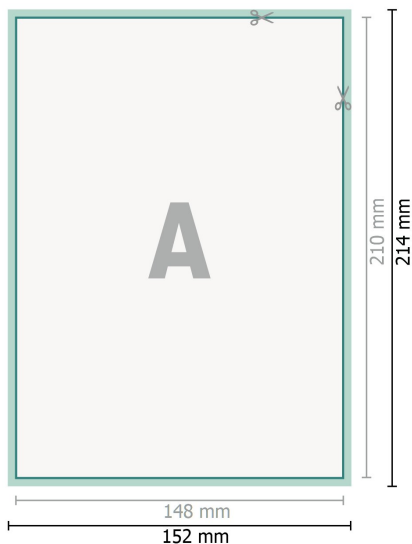

# Cartes de mariage, format portrait, A5

2 pages, 300 g/m<sup>2</sup> papier couché

Recto

verso

## Format de données (incl. 2 mm fond perdu):

15,2 x 21,4 cm

## fond perdu:

2 mm

## Format final:

14,8 x 21 cm