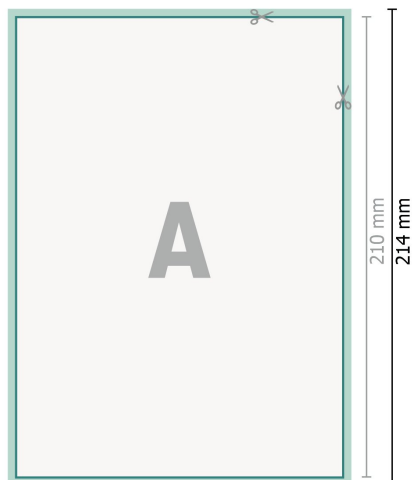

# Cartes de mariage, format portrait, A5

2 pages, 300 g/m<sup>2</sup> papier couché

Recto

verso

## Format de données (incl. 2 mm fond perdu):

15,2 x 21,4 cm

## fond perdu:

2 mm

## Format final:

14,8 x 21 cm