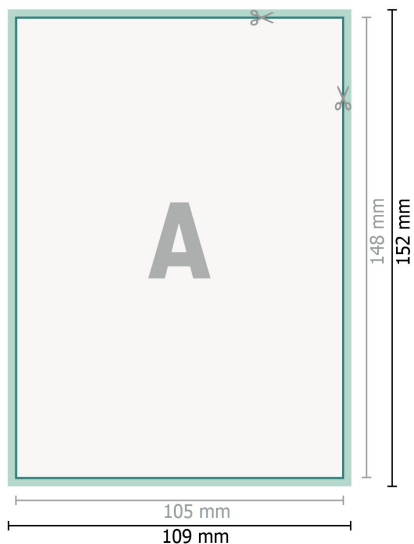

Cartes de mariage, format portrait, A6

2 pages, 300 g/m² papier couché

Recto

Format de données (incl. 2 mm fond perdu):

10,9 x 15,2 cm

fond perdu:

2 mm

Format final:

10,5 x 14,8 cm

Distance de sécurité:

4 mm

distance entre le texte/les informations et le bord du format final. Ceci empêche d'entamer le motif.

verso

Explication des symboles

 Fond perdu

 Sens de lecture

 Format final

 Format de données

 Nous découpons/perforons votre produit ici

Remarque :

Prévoir une marge de sécurité comme indiqué.

Placer les couleurs de fond, images ou graphiques jusqu'au bord du format de données.