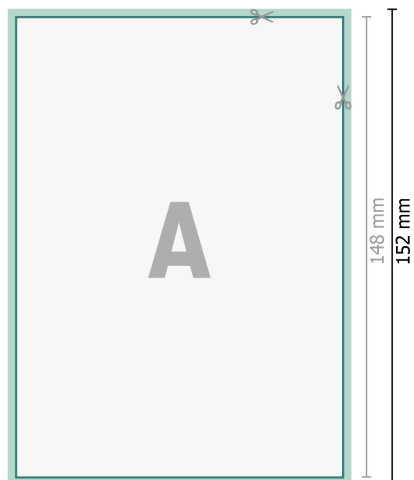

Cartes de mariage, format portrait, A6

2 pages, 300 g/m² papier couché

Recto

Format de données (incl. 2 mm fond perdu):

10,9 x 15,2 cm

fond perdu:

2 mm

Format final:

10,5 x 14,8 cm

Distance de sécurité:

4 mm

distance entre le texte/les informations et le bord du format final. Ceci empêche d'entamer le motif.

verso

Explication des symboles

 Fond perdu

 Sens de lecture

 Format final

 Format de données

 Nous découpons/perforons votre produit ici

Remarque :

Prévoir une marge de sécurité comme indiqué.

Placer les couleurs de fond, images ou graphiques jusqu'au bord du format de données.